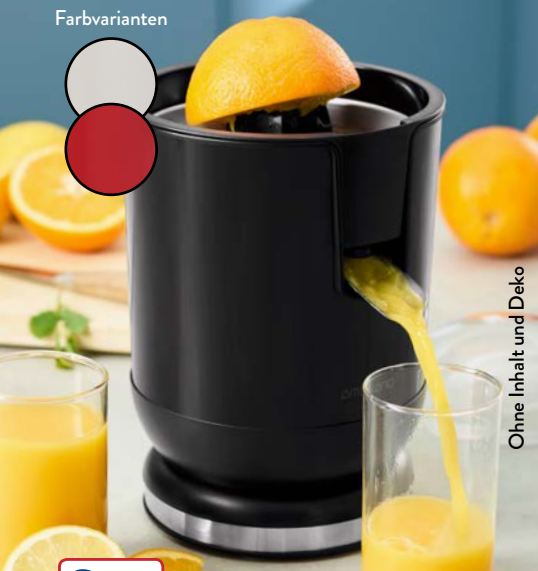

Stück
19,99*

3 Jahre
HERSTELLER-
GARANTIE

Farbvarianten

Ohne Inhalt und Deko

3 Jahre
HERSTELLER-
GARANTIE

**AMBIANO
Elektrische Retro-
Zitruspresse GT-CJ-03**

60 W; mit Edelstahlmantelung; 2 Presskegel für unterschiedlich große Zitrusfrüchte; mit Tropfstopp-Funktion; Rechts-/Linkslauf