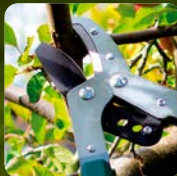

ID 7608
www.vpa-zert.de

GARDENLINE Premium-Teleskop-Astscherer

Schneidklinge Stahl, mit Antihafbeschichtung, Amboss Aluminiumlegierung; rostgeschützt; für Obst-, Ziergehölze und Rosen; Griffverstellung mit 6 Einrastpositionen; ausziehbar von ca. 67,5 bis 92,5 cm; geeignet für Ast-Ø: max. 4,5 cm

Stück

15.99*