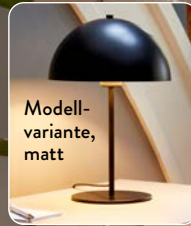

Modell-
variante,
matt