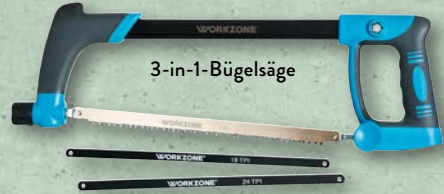

Gutes für alle.

Ohne Deko

ab Do. 02.03.

www.tuv.com

ID 1111235709

Weitere Anwendungsmöglichkeit

WORKZONE Multifunktionsleiter

Geschweißt und genietet; extrabreite Holme und profilierte Sprossen; individuell höhenverstellbar; rutschsichere Füße; nutzbar als Anlage-/Schiebeleiter, ca. 290/457 cm hoch (ausgefahren), Bock-/Treppen-/Stufenleiter, ca. 142/221 cm hoch (ausgefahren); Belastbarkeit: max. 150 kg

Stück

129.00*

2er-Set

Sägen-Set, Stich- und Handsäge

3-in-1-Bügelsäge

Gehrungssäge mit Box

WORKZONE Säge(n)

In den Modellen Gehrungssäge, mit Box und Schneidlade für Winkelschnitte, ca. 35,5 cm lang, 3-in-1-Bügelsäge, inkl. 2 Metall-Sägeblättern und 1 Holz-Sägeblatt, ca. 30 cm lang, oder Sägen-Set, bestehend aus Handsäge, ca. 50,8 cm lang, und Stichsäge, ca. 15 cm lang