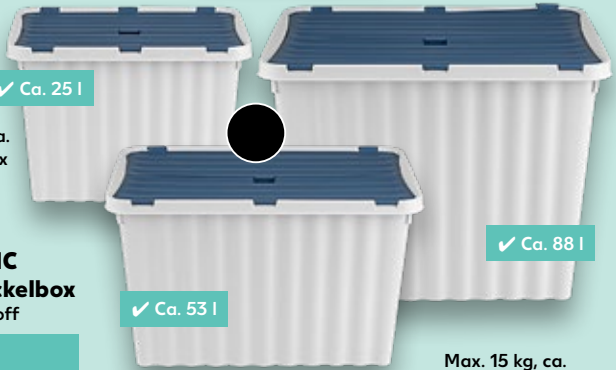

✓ Ca. 53 l

Max. 10 kg, ca.
B 59 x H/T 36 cm
je **5.99***

Max. 15 kg, ca.
B 60 x H/T 45 cm
je **8.99***

✓ Ca. 88 l