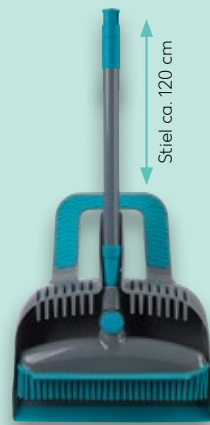

1.99

FRÜHJAHRSPUTZ

AB DONNERSTAG, 23.02.

LIV&BO®
Schuhregal
 aus Metall, verchromt,
 bis zu 15 Paar Schuhe,
 ca. B 64 - 119 x H 51 x
 T 23 cm, 3 Jahre Garantie
 je

nur
14.99*

K-CLASSIC
Gummi-Kehrset
 aus Kunststoff, Gummi
 und Stahl, nass und
 trocken einsetzbar,
 Besen ca. 26 cm, Kehr-
 schaufel ca. 32 x 27 cm
 je **2-teilig**