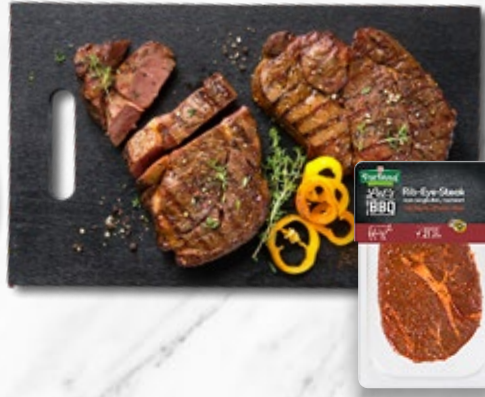

XXL

FLEISCH IN SELBSTBEDIENUNG

**K-PURLAND
XXL-Rinderrouladen**
vom Jungbullen, natur, zum Selbstfüllen,
5-St.-Großpackg.
(1 kg = 10.98)

KNÜLLER-PREIS

z. B.
900-g-Packg.

9.89

**K-PURLAND
Rib-Eye-Steak**
vom Jungbullen,
mit Pfeffer-
Paprikasote
(1 kg = 12.96)

-27%

z. B.
300-g-Packg.

3.89

**Haltungs-
form**

1 2 3 4
StallhaltungPlus
haltungform.de

**K-PURLAND
Schnelle Küche**
»Schnitzel Brie-Tomate«
aus dem Schweinerücken,
auf Würzsauce, mit Weich-
käse und Tomaten,
zum Garen im Backofen
500-g-Packg.
(1 kg = 8.88)

AKTION

nur
4.44*

**WIESBAUER
Schnelle Küche**
**Wiener
Knusperbraten**
vom Schweinebauch
ohne Knochen,
servierfertig in ca. 30 Min.
300-g-Packg.
(1 kg = 14.80)

AKTION

nur
4.44*

**K-PURLAND
Schälrippchen**
vom Schwein, natur
kg

-30%

6.99

4.89

AKTION

z. B.
800-g-Packg.

7.99*

Kasseler-Klassiker

**KRAMER
Schwarzwälder
Schäufele**
aus der Schulter, ohne
Knochen, in der Kochfolie
800-g-Packg.
(1 kg = 8.74)

**Haltungs-
form**

1 2 3 4
StallhaltungPlus
haltungform.de

-22%

8.99

6.99

**K-PURLAND
Kasseler Dicke
Rippe/Brustrippe**
goldgelb geräuchert
kg

**Haltungs-
form**

1 2 3 4
StallhaltungPlus
haltungform.de

-20%

6.29

4.99

**K-PURLAND
Kasseler
Nuss-Schinken**
im Netz, zum Kochen
kg

**Haltungs-
form**

1 2 3 4
StallhaltungPlus
haltungform.de

-26%

7.49

5.49

**K-PURLAND
Rinderzunge**
mit Pökellake zubereitet,
roh, zum Kochen, 1 Stück
kg

-20%

9.99

7.99