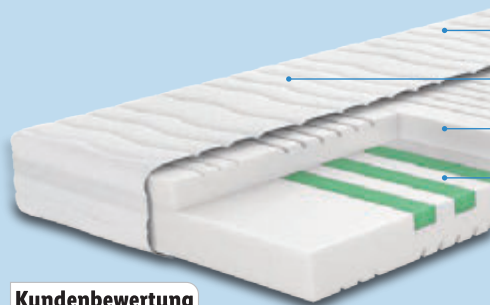

Kostenlose
Retoure

Rückgabefrist
von 90 Tagen

Großes
Dauersortiment

Höhe: ca. 19 cm

Bezug abnehm- und waschbar (bei 60 °C)

7-Zonen-Einschnitte für optimale Entlastung

Ausgezeichnetes Schlafklima

MERADISO®

7-Zonen-Kaltschaummatratze

Weitere Größen und Härtegrade erhältlich.
Je Stück. Art.-Nr. 100341859

nur online

H2, B 90 x L 200 cm

-53%

129,-

59.99

Kundenbewertung

★★★★★ 4.5/5

357 Bewertungen Stand - 2.2.2023