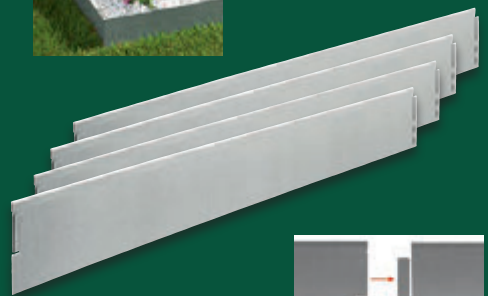

PARKSIDE®
4 Rasenkantenprofile
Aus robustem, witterungsbeständigem Stahlblech. Biegsam und beliebig erweiterbar durch Stecksystem. Inkl. 4 Verbindungsclips. Maße: je Profil ca. L 120 x H 13 cm, Gesamtlänge: ca. 4,72 m. Je 4 Stück

12.99*

auch online

20
LHZ - 8/2023 - ECD

Artikel mit sind ab sofort auch im Internet unter lidl.de inkl. MwSt., zzgl. Versandkostenpauschale (€4.95), bestellbar, soweit nicht abweichend am Artikel angegeben.