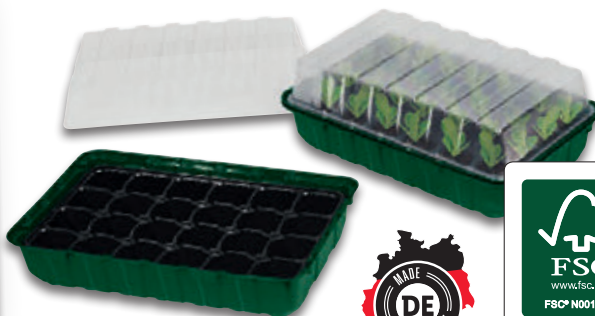

PARKSIDE®
Anzuchtkastenset

Set bestehend aus
4 Schalen, 4 Einsätzen
à 24 Töpfen und 4
transparenten Hauben.
Maße: je ca. B 36 x
H 12 x T 22 cm. Je Set

auch online

7.99*

18

LHZ - 8/2023 - ECD

Artikel mit sind ab sofort auch im Internet unter [lidl.de](https://www.lidl.de) inkl. MwSt., zzgl. Versandkostenpauschale (€4.95), bestellbar, soweit nicht abweichend am Artikel angegeben.