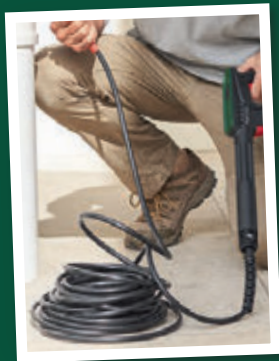

**PARKSIDE®
Rohrreinigungs-Set „PRRS 15 A3“**

Zur Beseitigung von Verstopfungen ohne Chemikalien und
Reinigungsmittel. Flexibler Schlauch mit Knickschutz und
Messingdüsenkopf. Druck: max. 180 bar, Länge: ca. 15 m.
Max. Zulauftemperatur: 60 °C. Inkl. Adapter für
weitere gängige Hochdruckreiniger. Je Set

auch online

22.99*