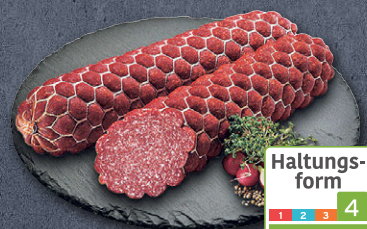

**Merten**  
BESTES AUS BEESCH

**Landrauch-Cervelatwurst**

mittelfein, handwerklich hergestellt, im Leinendarm über Buchenholz geräuchert, traditionell natürlich gereift  
**100 g**  
(1 kg = 17.90)

**AKTION**  
**1.79**

**Adler**  
SCHWARZWÄLD

**Schwarzwälder Schinken**

traditionelle Spezialität von Hand gesalzen und über Schwarzwälder Tannenholz geräuchert  
**100 g**  
(1 kg = 21.90)

**AKTION**  
**2.19**

**Haltingsform**  
1 2 3 4  
Premium  
haltungform.de