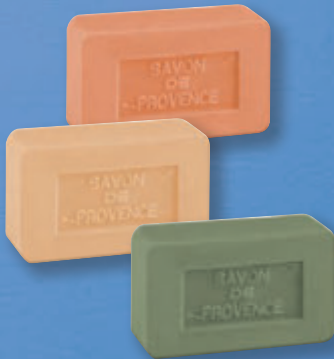

Duc de Coeur Seifen aus der Provence

Versch. Sorten.
Je 100 g
1 kg = 7.90

-.79*

Online. Immer. Mehr.

lidl-reisen.de

Noch mehr Frankreich. Jetzt online buchen.