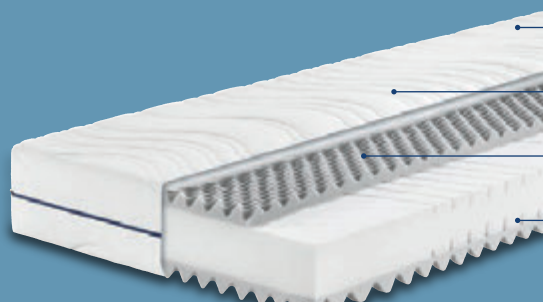

Gelschaum-Topper

Höhe: ca. 22 cm

Bezug abnehm- und waschbar (bei 60 °C)

Hochwertige beidseitige Kaltschaumauflagen

Ausgezeichnetes Schlafklima

H4, B 90 x L 200 cm

-41%

~~UVP 289,-~~
169,-

18 Monate⁸ à 10,19
Gesamtbeitrag Finanzierung 183,42

Stiftung Warentest **GUT (2,4)**

test

Badenia Trendline BT 260 (H4)

Kaltschaummatratze in der Größe 90x200 cm

Ausgabe 3/2022
www.test.de

22WZ92

Kundenbewertung

★★★★★ 4.6/5

260 Bewertungen Stand - 27.01.2023

7-Zonen-Kaltschaum-Matratze „BT 260“

Weitere Größen und Härtegrade erhältlich. Je Stück. Art.-Nr. 100216370

nur online

Tonnentaschenfederkern? Härtegrade? Alle Infos zum Matratzenkauf jetzt in unserem Online-Ratgeber unter [lidl.de/Matratzen](https://www.lidl.de/Matratzen) entdecken.