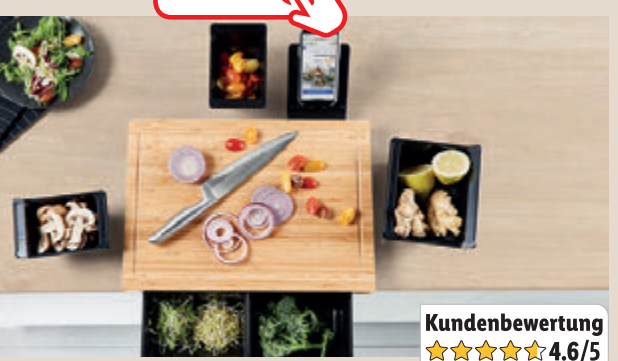

**nur online**

**-50€**  
~~399.-~~  
**349.-**  
**36 Monate<sup>B</sup> à 10.89**  
Gesamtbetrag Finanzierung 392.04

ERNESTO®  
**Multifunktionales Schneidebrett**  
Smartphone-/Tablet-Halter. 3 große und 3 kl. Behälter - ineinander stapelbar.  
Maße: ca. L 45 x B 32 x H 4 cm. Je Set.  
**Art.-Nr. 100336455**