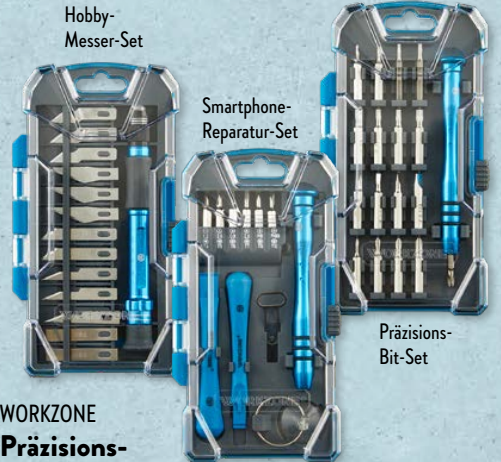

WORKZONE
Präzisionswerkzeug-Set

Hobby-Messer-Set (14-tlg.), Smartphone-Reparatur-Set (17-tlg.) oder Präzisions-Bit-Set (18-tlg.), je Set

4.99*

Starkes Allround-Tape, z. B. für kleine Reparaturen im Bereich Haushalt und Hobby