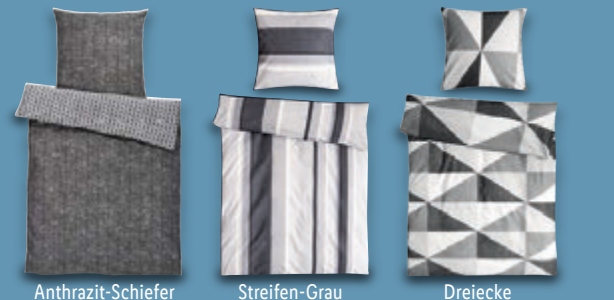

Anthrazit-Schiefer

Streifen-Grau

Dreiecke

Biberbettwäsche „Kuschel-Traum“

Material: 100 % Baumwolle. Mit Reißverschluss. Waschbar bei 60 °C und trocknergeeignet. Größe: ca. B 135 x L 200 cm. Weitere Größe erhältlich. Je Set.

Uni-Grau 100224875

Anthrazit-Schiefer 100224876

Streifen-Grau 100304112

Dreiecke 100304114

nur online

-23%

~~UVP 29.95~~
22.99