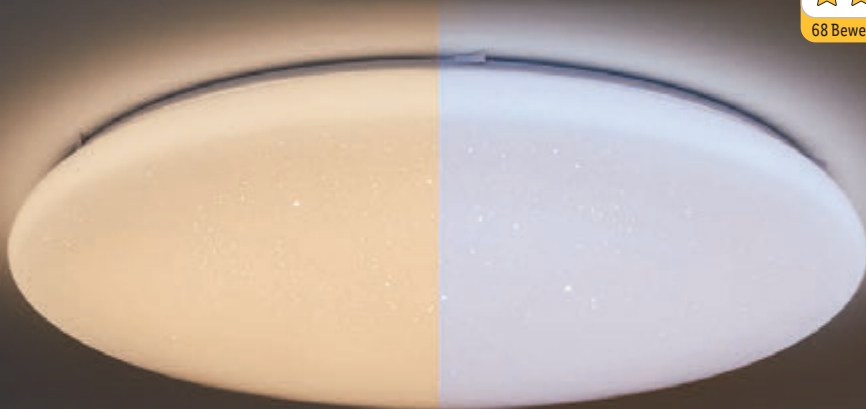

129.-

nur online

ab Donnerstag, 9.2.

**Kundenbewertung**  
★★★★☆ 4.6/5  
68 Bewertungen Stand - 17.01.2023

Inkl. Fernbedienung

LIVARNO HOME®  
**LED-Deckenleuchte**

Lampenschirm mit Sternenhimmel-Effekt. Lichtfarbe wählbar von kalt- bis warmweiß. Stufenlos dimmbar (max. 9.000 lm). Mit Nachtlichtfunktion und Timer. Maße: ca. Ø 76 x H 11 cm. Je Stück

auch online

80 W

**54.99\***

Energieersparnis bis zu 86 % im Vergleich zu einer 60-W-Normalglühlampe

Ca. Ø 40 x 40 cm

**Kundenbewertung**  
★★★★☆ 4.7/5  
98 Bewertungen Stand - 17.01.2023

Für drinnen und draußen

LIVARNO HOME®  
**LED-Deckenleuchte mit Bewegungssensor**

Lampenschirm aus satiniertem Glas. Leuchtdauer einstellbar von 5 Sek. bis 30 Min. Zur Wand- und Deckenmontage. Inkl. LED-Leuchtmittel (E27, 806 lm) mit warmweißem Licht. Maße: ca. Ø 28 x H 12 cm. Je Stück