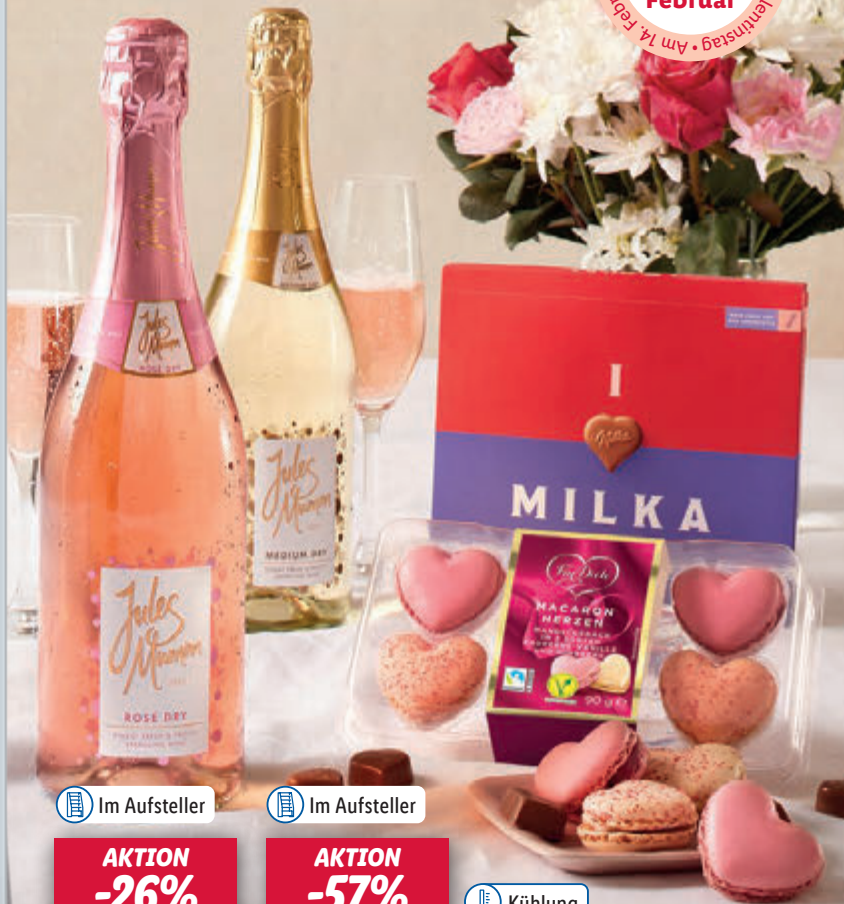

Im Aufsteller

Im Aufsteller

Kühlung

**AKTION
-26%**

UVP 4.99

3.69*

**Jules Mumm
Sekt**

Je 0,75 l; 1 l = 4.92

**AKTION
-57%**

UVP 2.59

1.11*

**I Love Milka
Pralinés**

Je 110 g; 1 kg = 10.09

2.99*

**Frische
Macaron Herzen**

Je 6x 15 g; 1 kg = 33.22

Alle
Produkte
ab Seite 2

ab Mo., 6.2.

Ab Seite 24