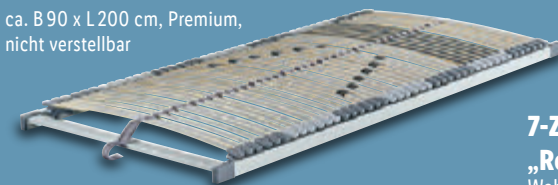

ca. B 90 x L 200 cm, Premium, nicht verstellbar

ca. B 90 x L 200 cm, Luxus, nicht verstellbar