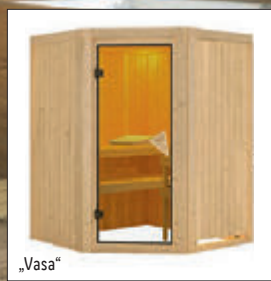

68-mm-Systemsauna-Set „Tromsö“ Fronteinstieg/

„Vasa“ Eckeinstieg

Wandstärke: ca. 68 mm. Öfen: 9,0-kW-Ofen zur Auswahl.

Maße: ca. B 151 x H 198 x T 151 cm. Vier weitere Größen erhältlich. Je Stück.

„Tromsö“ 100229120

„Vasa“ 100229121

nur online

„Tromsö“

-30%

UVP 2163.94
1499.-

zzgl. Versandkostenzuschlag 29.95

36 Monate^B à 47.20
Gesamtbetrag Finanzierung 1699.20

„Vasa“

-33%

UVP 2263.94
1499.-

zzgl. Versandkostenzuschlag 29.95

36 Monate^B à 47.20
Gesamtbetrag Finanzierung 1699.20