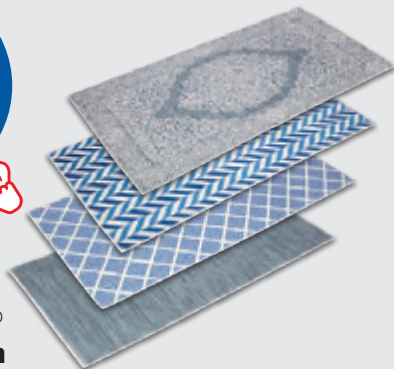

LIVARNO HOME®

Wendeteppich

Vorder- und Rückseite in unterschiedlichem Design. Für Fußbodenheizung geeignet. 100 % Polyester. Maße: ca. 80 x 160 cm. Je Stück

24.99

nur online

5 Helligkeitsstufen beim LED-Flammeneffekt wählbar