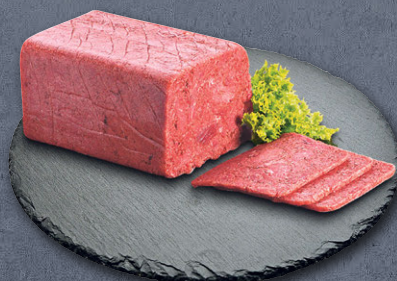

AKTION
1.69

Kasselerbraten
90-g-Packung
(1 kg = 22.11)

AKTION
1.99

Spiekerwurst Salami
80-g-Packung
(1 kg = 24.88)

AKTION
1.99

Markt-FLEISCHEREI

Imperial Geräucherte Hähnchensalami

diese fettarme, mild geräucherte Salami besteht zu 100% aus Hähnchenfleisch und ist mit einer leckeren Gewürzmischung verfeinert
100 g
(1 kg = 19.90)

AKTION
1.99

Landgrafen-Kochschinken

mild im Geschmack und zart im Biss, mit weniger als 5 % Fett auch besonders mager!
100 g
(1 kg = 17.90)

AKTION
1.79

Corned Beef

fettreduziert durch ausgesucht mageres Rindfleisch, herzhaft-würzig
100 g
(1 kg = 15.90)