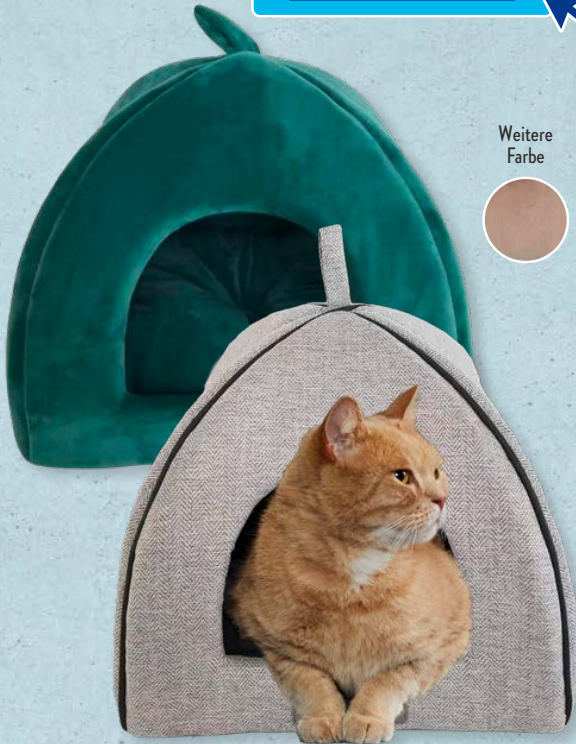

ab Do. 09.02.

Romeo Cachet

Die ALDI Eigenmarken mit allem für dein Haustier: von artgerechtem Spielzeug und praktischem Zubehör bis hin zu hochwertigen Snacks und gutem Futter.

Mehr für dein Tier
findest du auf
[ALDI-ONLINESHOP.DE](https://www.aldi-online.de)

Weitere
Farbe

CACHET Katzen-Iglu

Versch. Designs, maschinenwaschbar
bei 30 °C, Maße ca.: 40 x 40 x 35 cm,
je Stück

19.99*