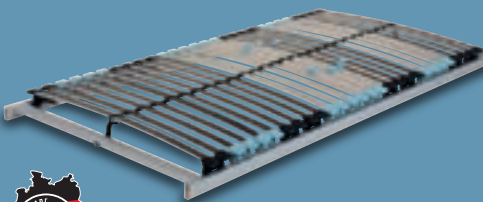

7-Zonen-Lattenrost „Alabama Serie“
Elastische Federholzleisten mit Liegezone.
Individuelle Härteregulierung. Größe: ca. B 90 x L 200 cm. Weitere Größen erhältlich. Je Stück.
28 Federholzleisten, nicht verstellbar
100331248 | 74.99
42 Federholzleisten, nicht verstellbar
100331404 | 79.99

28 Federleisten

-52%

~~UVP 159.-~~
74.99

Mit 28 oder 42 Federholzleisten

nur online

Tonnentaschenfederkern? Härtegrade? Alle Infos zum Matratzenkauf jetzt in unserem Online-Ratgeber unter lidl.de/Matratzen entdecken.