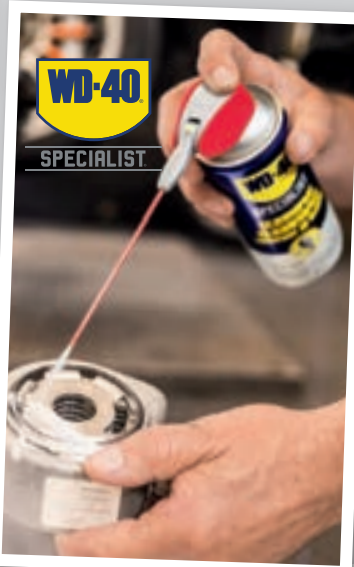

Aluminium-Klebeband

Doppelseitiges Klebeband

Teppich-Klebeband

3M
Spezial-Klebeband

Maße:
ca. 15 m x 50 mm.
Je Stück
1 m = -17

2.49*