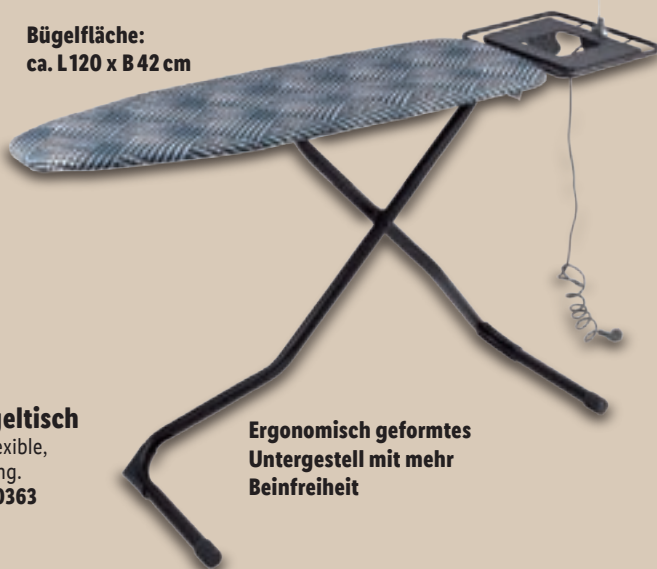

Weitere Farben:

SILVERCREST®
**Aroma Diffuser
„SADD 12 A1“**
In Windlicht-Optik.
Als Lufterfrischer
verwendbar. Warm-
weißes LED-Licht.
Je Stück.
Art.-Nr. 100339810

nur online

-33%

14.99
9.99

Bügelfläche:
ca. L 120 x B 42 cm