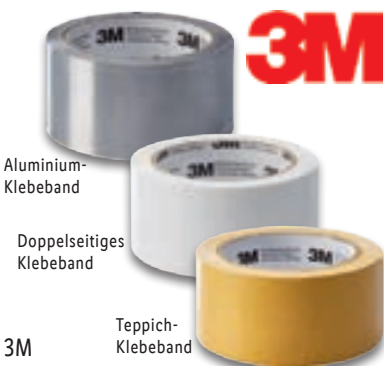

Aluminium-Klebeband

Doppelseitiges Klebeband

Teppich-Klebeband

3M
Spezial-Klebeband

Maße:
ca. 15 m x 50 mm.
Je Stück
1 m = -17

2.49*