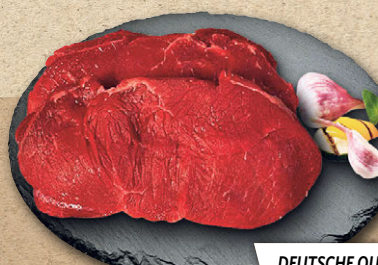

DEUTSCHE QUALITÄT

**4.99**

**Thüringer Roulade**  
Schweinelachs  
mit vorgegarter  
Hackfleischfüllung  
100 g  
(1 kg = 14.90)

DEUTSCHE QUALITÄT

**1.49**

**Steakhouse-Kartoffelsalat**  
herzhafter Kartoffelsalat mit feinen Kräutern in kräftiger Mayonnaise, keine Konservierungsstoffe oder Geschmacksverstärker  
100 g  
(1 kg = 6.60)

AKTION

**0.66**

**gebratenes Kotelett**  
vom Schwein  
Stück

AKTION

**2.70**

**Premiumrindfleisch aus einer natürlichen Haltung**

Unser Rindfleisch aus einer natürlicheren Haltung zeichnet sich durch intramuskuläres Fett aus. Dies entsteht durch die viele Bewegung und sorgt für einen intensiven Geschmack und eine besondere Zartheit.

**Rinderfilet**  
100 g  
(1 kg = 44.90)

Haltungsform  
1 2 3 4  
**Premium**  
haltungform.de

DEUTSCHE QUALITÄT

**4.49**

**Roastbeef vom Rind**  
100 g  
(1 kg = 34.90)

Haltungsform  
1 2 3 4  
**Premium**  
haltungform.de