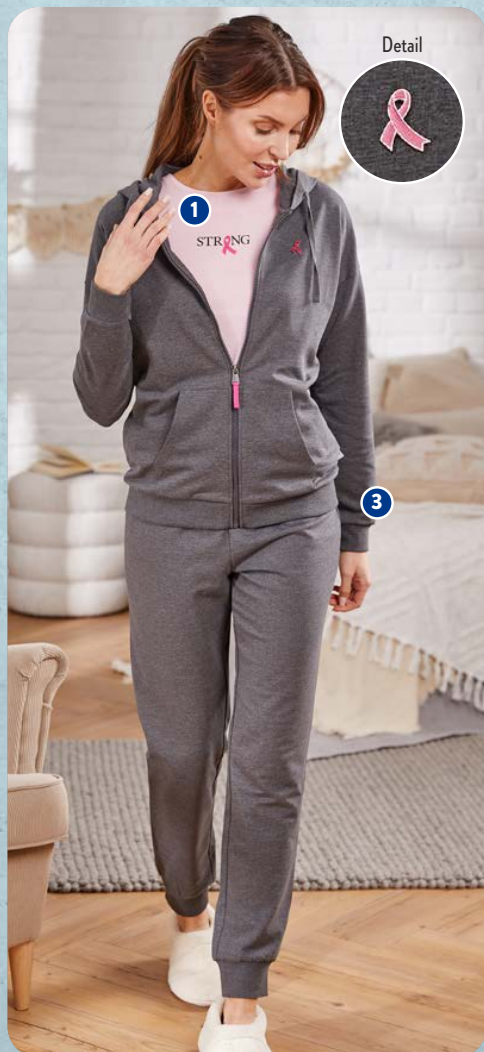

ab Do. 02.02.

Detail

LOVE

Detail

LOVE yourself

2 BLUE MOTION

Anastacia Pyjama

Für Damen, versch. Modelle und Materialzusammensetzungen, Größen: S (36/38)-L (44/46), je Set

9.99*

Detail

Detail, Anstecknadel am Pflegeetikett

3 BLUE MOTION

Anastacia Homewear

Für Damen, versch. Modelle, 50 % Baumwolle, 50 % Polyester, Größen: S (36/38)-L (44/46), je Stück

9.99*

Detail

1

3

Detail

BLUE MOTION

Anastacia Hausschuhe

Für Damen, versch. Modelle, aus Plüsch, mit Textil überzogene TPR-Sohle, Größen: 37-41, je Paar

3.99*

* Wir bitten um Beachtung, dass diese Aktionsartikel im Unterschied zu unserem ständig vorhandenen Sortiment nur in begrenzter Anzahl zur Verfügung stehen. Sie können daher schon am Vormittag des ersten Aktionstages kurz nach Aktionsbeginn ausverkauft sein. Aufgrund der aktuellen Situation in der internationalen Seefracht sind einzelne Artikel zeitweise nicht verfügbar. Bekleidung teilweise nicht in allen Größen verfügbar.