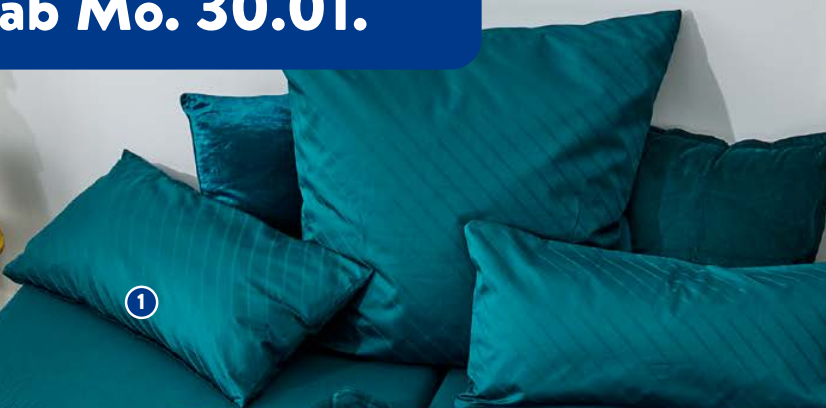

ab Mo. 30.01.

Weitere Farben
(Beige nur in
Normalgröße erhältlich)

1

3

2

Beidseitig mit
3D-Effekt

MEDITATION
ZUM
WOHLIGEN
EINSCHLAFEN

Einfach QR-
Code scannen!