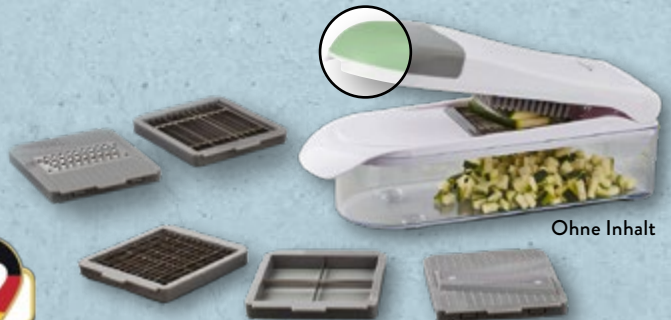

Ohne Inhalt

HOME CREATION
Obst- und Gemüseschneider

Einfach, schnell und sauber; mit Auffangbehälter und Frischebeutel; 6 Schneideeinsätze; mit Antirutsch-Füßen; spülmaschinengeeignet; inkl. Halterung, Resthalter und Reinigungskamm

Stück
14,99*