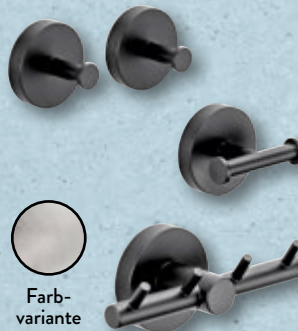

Farb-
variante

HOME CREATION Haken

Edelstahl; in den Modellen
Handtuchhaken, Wendehaken,
je 2 Stück, Hakenleiste oder
Doppelhaken

Stück/2er-Pckg.

4,99*

Verschiedene Modelle

Modellvariante

Farb-
variante

Ersatz-
bürstenkopf