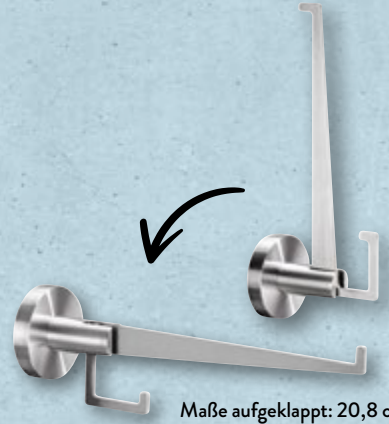

Wir bitten um Beachtung, dass das Klebefestigungsset nicht im Lieferumfang der Badserie enthalten ist.

HOME CREATION Duschkorb

Edelstahl; inkl. Befestigungsmaterial;
in den Modellen dreieckig oder
rechteckig

Stück

12,99*

Verschiedene
Modelle

Farb-
variante

Ohne Inhalt und Deko

Maße aufgeklappt: 20,8 cm

HOME CREATION Klappgarderobe

Edelstahl; inkl.
Befestigungsmaterial