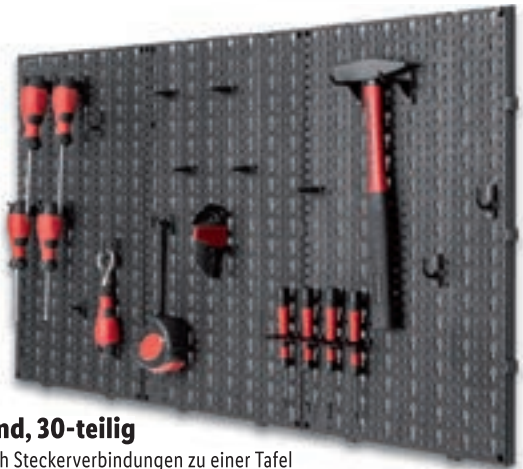

PARKSIDE®

Werkzeugwand, 30-teilig

3 Wandtafeln, durch Steckerverbindungen zu einer Tafel kombinierbar. Halter, Haken und Klipps in unterschiedlichen Größen zur individuellen Anbringung. Maße pro Tafel: ca. H 49 x B 30 x T 1,4 cm. Je Stück

[auch online](#)

9.99*