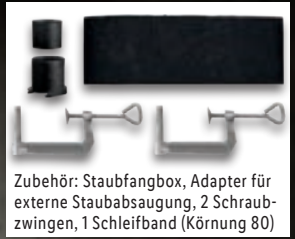

Zubehör: Staubfangbox, Adapter für externe Staubabsaugung, 2 Schraubzwingen, 1 Schleifband (Körnung 80)

PARKSIDE® Bandschleifer „PBSD 600 A1“

Optimaler Bandlauf durch manuelle Feinjustierung. Integrierte Absaugfunktion mit abnehmbarer Staubfangbox. Leerlauf-Bandgeschwindigkeit: 170–250 m/Min. Bandabmessung: 75 x 457 mm. Je Stück

[auch online](#)

**600
W**