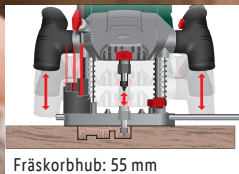

**12.99\***

Mit umfangreichem Zubehör

Fräskorbhub: 55 mm

**Kundenbewertung**

★★★★★ 4.7/5

306 Bewertungen Stand - 16.12.2022

PARKSIDE®  
**Oberfräse  
„POF 1200 D3“**

Zur Bearbeitung von Holz, Leichtbaustoffen und Buntmetallen. Spindelarretierung. Kopierhülse zur Reproduktion von Schnittformen. Zirkelspitze für Kreisschneidfunktion. Passend für handelsübliche Fräser mit 6 oder 8 mm Schaft. Leerlaufdrehzahl: 11.000–30.000 min<sup>-1</sup>. Je Stück