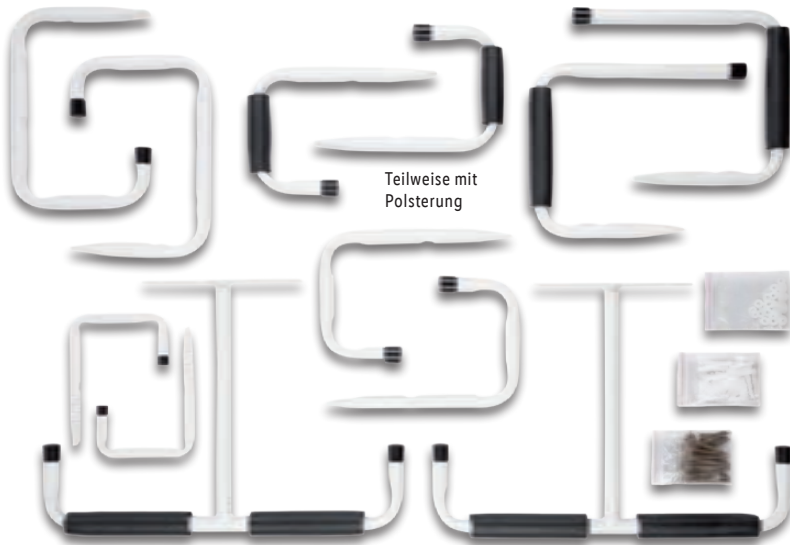

ab Montag, 23.1.

350-teiliges  
Scheibenset

151-teiliges  
Hakenset

128-teiliges  
Sechskantmut-  
ternset

PARKSIDE®  
**Kleinteile-Sortimentsbox**  
Je Set

auch online

**2.99\***

Teilweise mit  
Polsterung