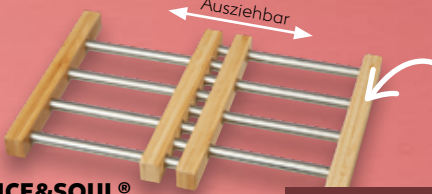

nur **15.99***

SPICE&SOUL® Schutzdeckel aus beschichtetem Edelstahl, spülmaschinengeeignet

ab **7.99***

SPICE&SOUL® Topfuntersetzer aus Edelstahl und Bambus, ca. 21 x 34 x 22 cm je

nur **3.99***

nur **6.99***