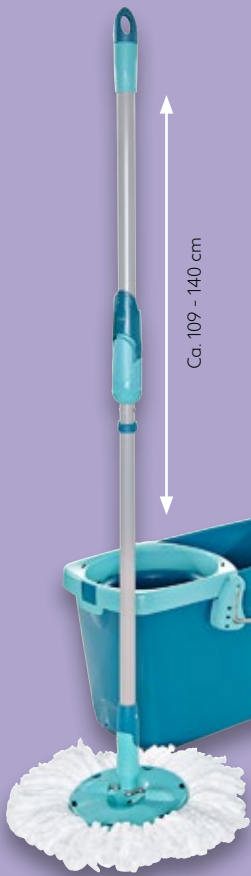

-33%
2.99
1.99*

Zimmerbesen
aus Kunststoff,
Breite ca. 28 cm
je

-50%
3.99
1.99*

Teleskopstiel
lackiertes Metall
je

-33%
2.99
1.99*

SO GEHT SAUBER!

Ca. 109 - 140 cm

Bügeltisch
»Air Board M
Compact Plus
Jungle«
Bügelfläche
ca. 120 x 38 cm
je