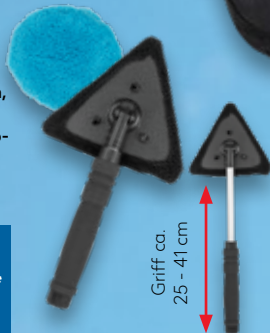

Griff ca.
25 - 41 cm

MY PROJECT®
Auto-Sitzkissen
aus Polyester/PU,
Anti-Rutsch-Unter-
seite, ca. 45 x 36 cm
je

nur
9.99*