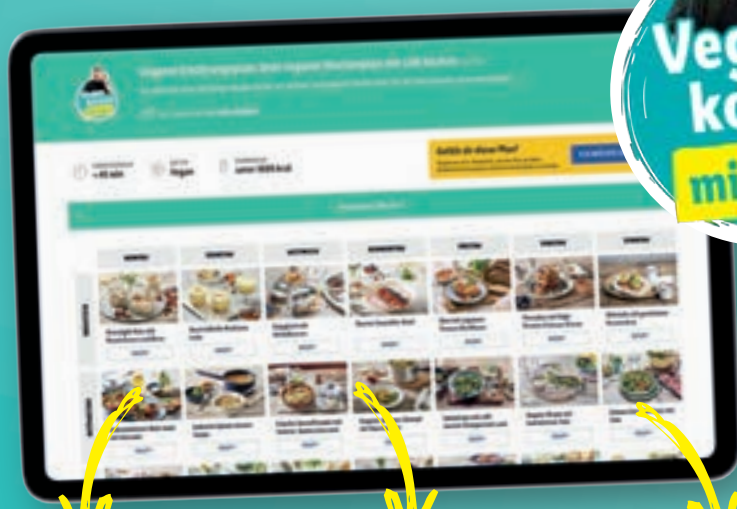

1.99*

VEGANUARY

Probiere es vegan. Für die Umwelt, für die Tiere und für dich.

Einfach durch den Veganuary mit Timo!

4 Wochen lang übernimmt Timo deine Wochenplanung mit alltagsnahen Rezepten. Mit der **Einkaufsliste** hast du schnell alle **Zutaten und Mengen** bereit. Und das alles kostenlos.