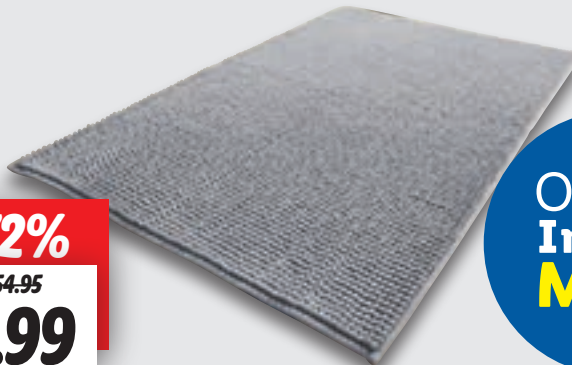

Online. Immer. Mehr.

lidl.de