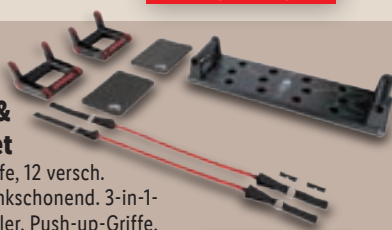

CRIVIT® Push-up-Board & 3-in-1 Fitness-Set

Push-up-Board: 2 Griffe, 12 versch.
Positionen. Handgelenkschonend. 3-in-1-
Fitness-Set: Fitnessroller, Push-up-Griffe,
Expander. Inkl. rutschfester Kniepolster.
Je Set. **Art.-Nr. 100354525**

nur online

12.99