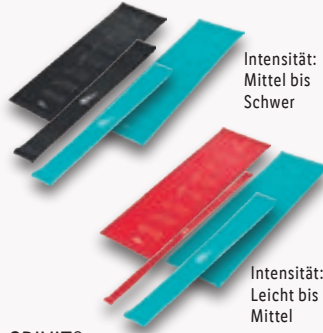

Intensität: Mittel bis Schwer

Intensität: Leicht bis Mittel

CRIVIT®
Fitnessbänderset, 4-teilig

Effektives Ganzkörper-Training. 2 Fitnessbänder und 2 Fitnessbänderinge aus Latex. Unterschiedliche Trainingsintensitäten. Je Set

CRIVIT®
Fitnesszubehör
Je Stück

auch online

3.99*