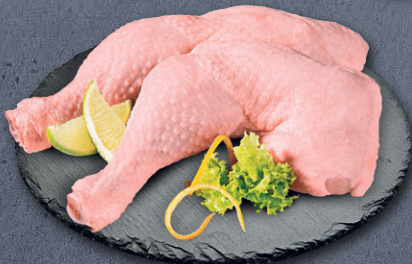

DEUTSCHE QUALITÄT
1.49

Leckernatur Nackensteaks
vom Schwein, natur oder gewürzt
100 g
(1 kg = 15.90)

DEUTSCHE QUALITÄT
1.59

Rinderhackfleisch
besonders mager, vielseitig verwendbar
1 kg

DEUTSCHE QUALITÄT

8.99

Würzgulasch vom Rind
küchenfertig mariniert
100 g
(1 kg = 11.90)

AKTION

1.19

Puszt-Gulasch
Schweinefleisch mit Paprika und Zwiebeln verfeinert, küchenfertig vorbereitet
1 kg

AKTION

6.99

Hähnchenschenkel
Hkl. A, natur oder küchenfertig mariniert
1 kg

DEUTSCHE QUALITÄT

4.99

Frisches Hähnchengyros
küchenfertig mariniert
100 g
(1 kg = 11.90)

DEUTSCHE QUALITÄT

1.19

Salatvielfalt aus unserer Marktfleischerei

Krautsalat
Weißkraut mit Zwiebeln und Paprika in einer pikanten, süßsaurigen Marinade, ohne Geschmacksverstärker und ohne Konservierungsstoffe
100 g
(1 kg = 4.40)