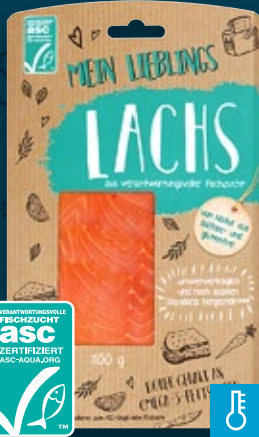

-31%

1.29

0.88

Card -40%
0.77
(1 kg = 3.85)

KRONE
Mein Lieblings-
Lachs
Räucherlachs in
feinen Scheiben,
aus verantwortungsvoller
Fischzucht
100-g-Packg.
(1 kg = 29.90)

-30%

4.29

2.99