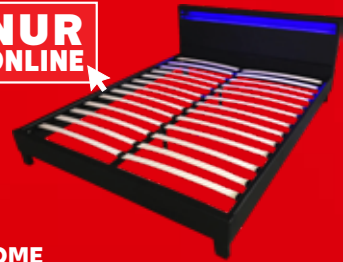

-25%

UVP 39.95
29.99*

Verkäufer:
Kaufland!

**NUR
ONLINE**

**HOME
DELUXE
LED Bett**
»ASTRO«
inkl. Lattenrost,
weiß, B 148 x
H 79 x T 140 cm
je

-26%

UVP 269.99
199.00*

Verkäufer:
Kaufland!

**NUR
ONLINE**

**TANJA
MEISE4BRANDS
Boxspringbett**
»Cosyma«
creme,
B 180 x H 100 x T 200 cm
je