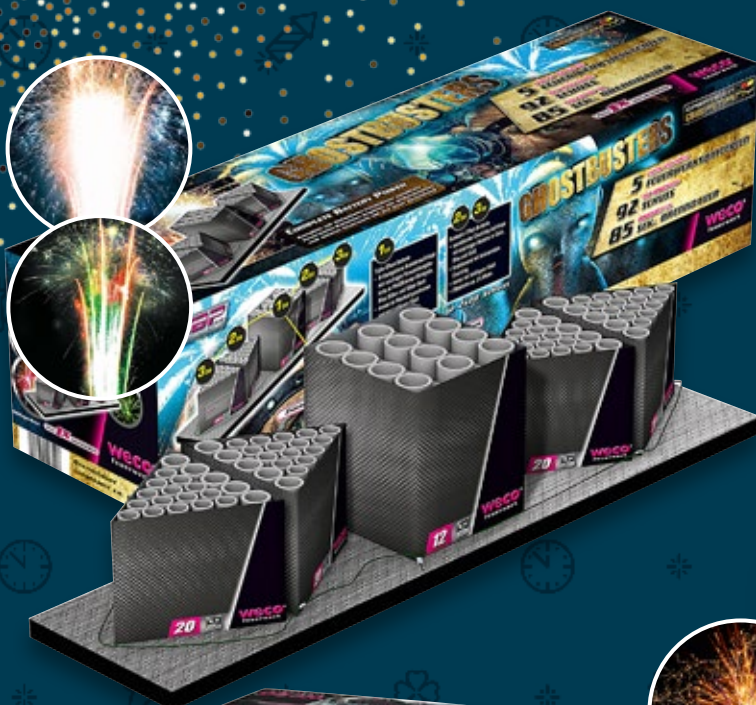

Verbund-Feuerwerk
»Ghostbusters«
Kometen- und Cracking-Aufstiege, Buketts mit kräftigem Knall, Effektmenge ca. 524 g je

35 m
Effekthöhe

85 s
Brenndauer

92 SCHUSS

nur

29.99*