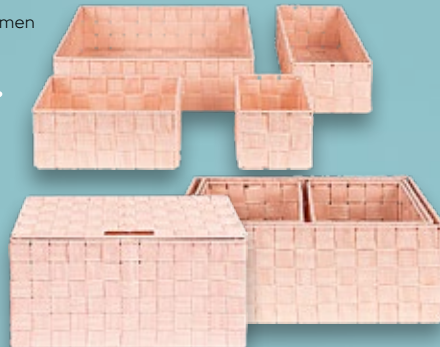

AKTION
nur
129.00*

Neu
CURVER
Aufbewahrungsbox
aus Kunststoff,
variabel aufgeteilte
Inneneinlagen

Ca. B 60 x H 29 x
T 40 cm (ca. 50 l)
-62% UVP 26.99
je 9.99*

ab **5.99***

Ohne Inhalt

Stabile Innenrahmen
aus Metall

**Hänge-
regal**

zum Einhängen
an der
Tür, ca. B 15 x
H 75 x T 25 cm,
inkl. Haken

Korb
ca. B 34 x
H 17 x T 22 cm

Korbset
max. B 13 x
H 8,5 x T 10 cm
je 4-teilig

Korbset
max. B 20 x
H 12 x T 15 cm
je 4-teilig