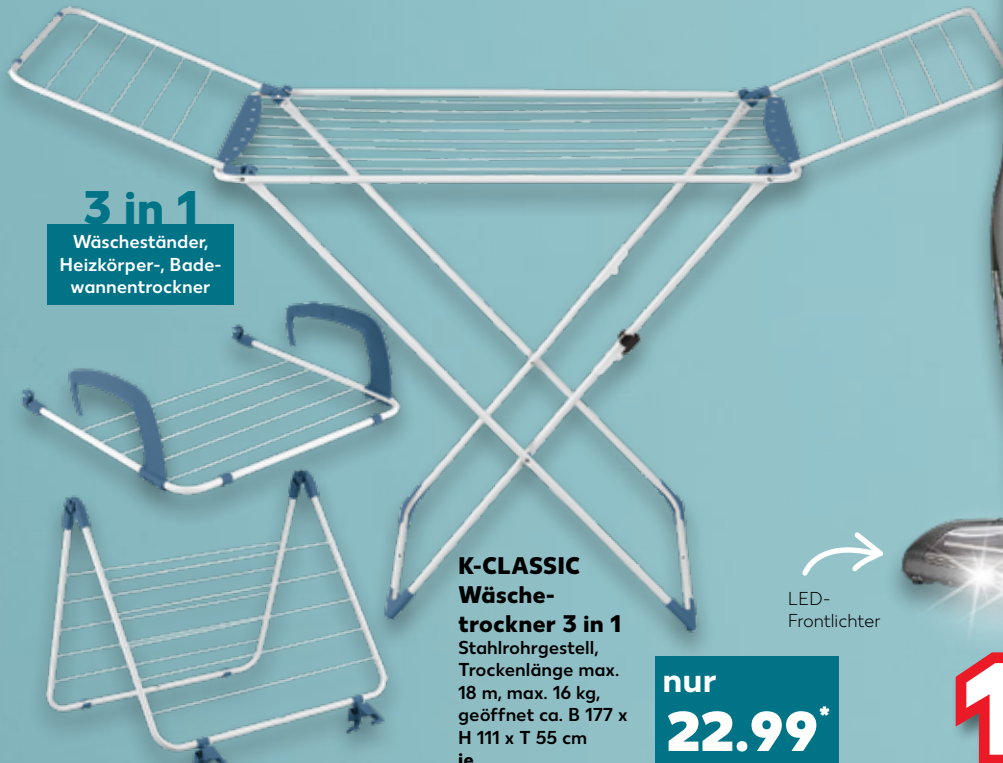

✓ Mit entnehmbaren
Handsauger
✓ Hergestellt aus zu 50 %
recyceltem Kunststoff

AEG
**Akku-Hand-
staubsauger**
»CX7-2-45MÖ«
beutellose Powerflow-
Cyclone-Technologie,
Elektroaugbürste mit
Doppelgelenk, Selbst-
reinigung der Bürsten-
rolle per Pedaldruck,
Behälter ca. 500 ml,
Akku bis zu 45 min
je

**AUCH
ONLINE**

-67%
UVP 399.95

129.00*

3 in 1

Wäscheständer,
Heizkörper-, Bade-
wannentrockner

K-CLASSIC
**Wäsche-
trockner 3 in 1**
Stahlrohrgestell,
Trockenlänge max.
18 m, max. 16 kg,
geöffnet ca. B 177 x
H 111 x T 55 cm
je

nur **22.99***

LED-
Frontlichter