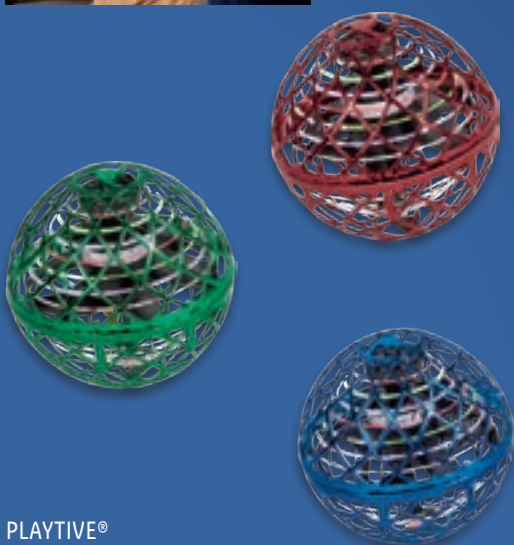

ab Montag, 19.12.

Lenco®

**PLAYTIVE®
Flying Ball mit
LED-Beleuchtung**

Steuerung durch Handabwurf.
Richtungsänderung je nach
Neigungswinkel. Inkl. 3,7-V-Akku
(200 mAh) und USB C-Ladekabel.
Altersempfehlung: ab 6 Jahren.
Je Stück

16.99*