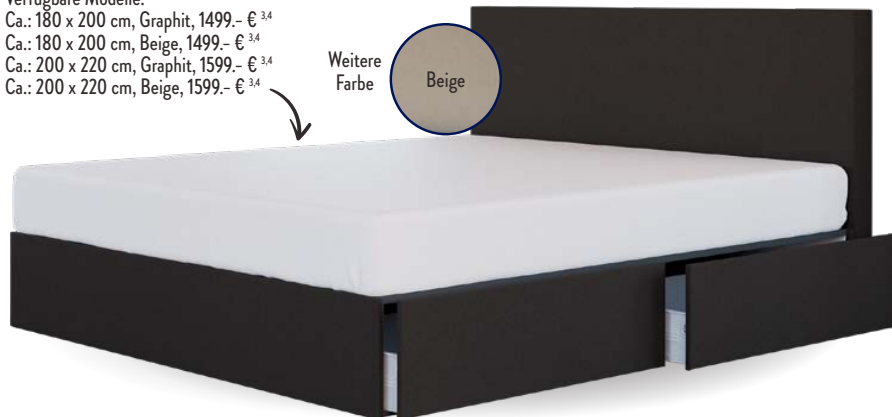

Wasserbett Oregon im Boxspringlook mit Schubladen

Doppelbett im modernen
Boxspring-Look mit
Energiesparheizungen,
inkl. Montageservice

ab **1499,-**^{3,4}

Verfügbare Modelle:

Ca.: 180 x 200 cm, Graphit, 1499,- €^{3,4}

Ca.: 180 x 200 cm, Beige, 1499,- €^{3,4}

Ca.: 200 x 220 cm, Graphit, 1599,- €^{3,4}

Ca.: 200 x 220 cm, Beige, 1599,- €^{3,4}

Weitere
Farbe

Beige