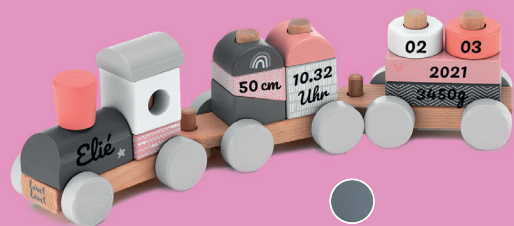

200 Teile, 36 x 49 cm: 22,90€*

100 Teile, 36 x 49 cm: 22,90€*

RAVENSBURGER PUZZLE

1.000 Teile, 70 x 50 cm

Hoch- oder Querformat, mit
Foto und Text personalisierbar

37.90*

Viele weitere Holzspielzeuge erhältlich.

Holzisenbahn

41x8x12 cm, ab 12 Monaten, in Rosa und Blaugrau erhältlich, mit Namen und Geburtsdaten personalisierbar

39,90*

Holz-Brettspiel Ludo

20x20x1 cm, ab 4 Jahren, mit Namen der Spieler*innen personalisierbar