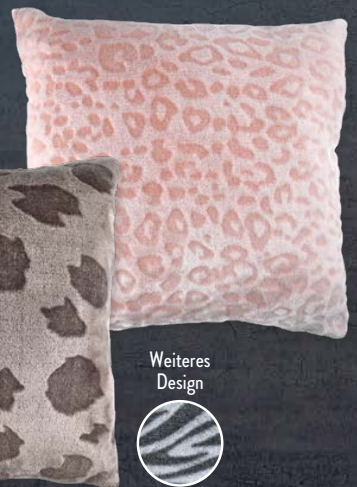

Weiteres Design

TUKAN
Fleecedekissen

Versch. Designs, mit Animalprint, Bezug: 100 % Polyester, Innenkissen: Bezug: 100 % Polypropylen, Füllung: 100 % Polyester (recycelt), Maße ca.: 45 x 45 cm, je Stück

7.99*