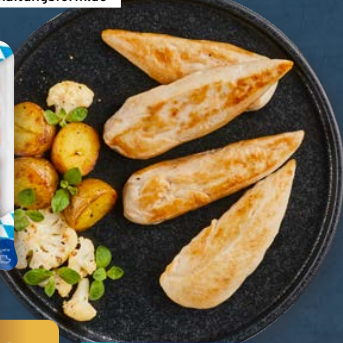

ab Montag, 19.12.

Unser regionales Fleisch erkennst du in Bayern an der weiß-blauen Verpackung.

Betrifft alle Artikel in diesem Kasten.

-24%

FRISCHFLEISCH

MEINE METZGEREI
Hähnchen-Innenfilet
Zum Braten, 400-g-Packung,
kg-Preis 9.48

3.79***
4.99*