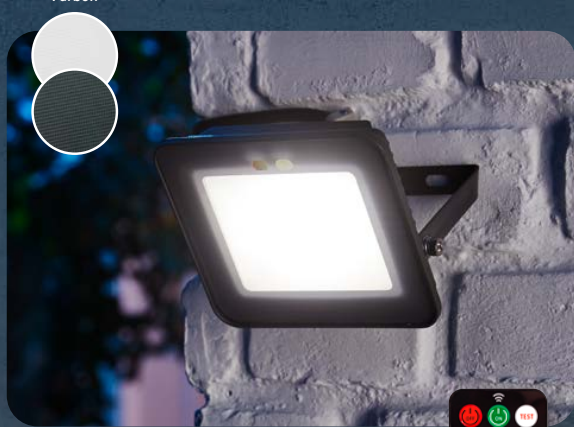

ab Donnerstag, 22.12.

Weitere
Farben

Timer-Funktion von
10 Sek. bis 30 Min.

LIGHTWAY®
LED-Strahler

20 W, 6500 K, 2050 lm, Bewegungsmelder mit 160°-Sensor, für den Innen- und Außenbereich (IP65), kaltweiß, inkl. Wandhalterung, Batterie, Montagematerial, 3 Jahre Garantie, je Stück