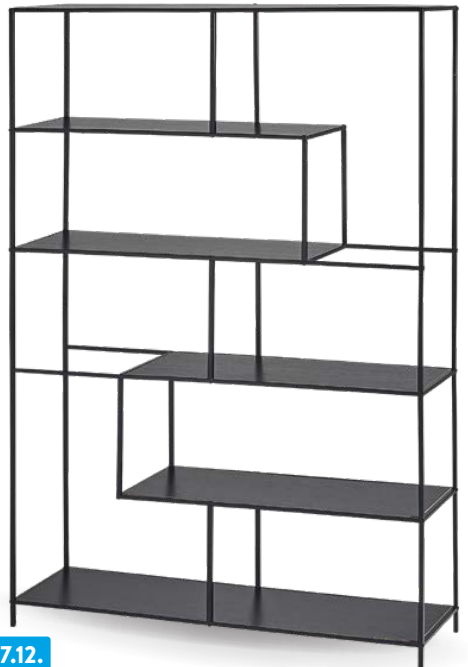

Metallregal

Maße (B x H x T) ca.: 114 x 185 x 35 cm, vielseitig nutzbar

139.^{2,4}

Viele weitere Möbel online erhältlich

bereits verfügbar