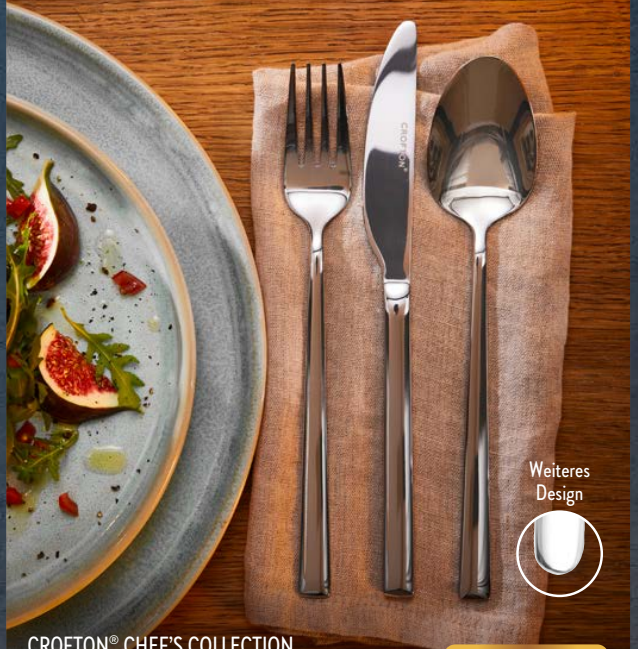

Versch. Artikel,
z. B. 6er-Set Party-Tröten

1,-

Ideal für die festliche Tafel

Weitere Designs

**1 KOKETT
Premium-
Papier-
Tischdekoration**

In stoffähnlicher Qua-
lität, 16 Prägeserviet-
ten, 2 Mitteldecken,
1 perforierter Tischläu-
fer oder 1 Tischdecke,
je Packung

2,49

Made in
GERMANY

Weiteres
Design

CROFTON® CHEF'S COLLECTION
Besteckgarnitur

Versch. Designs, rostfreier Edelstahl,
Messer aus gehärtetem Klingenstahl,
je 6 Menügabeln, -messer, -löffel und
Dessert-/Kaffeelöffel, spülmaschinen-
geeignet, hochglanzpoliert, je Set