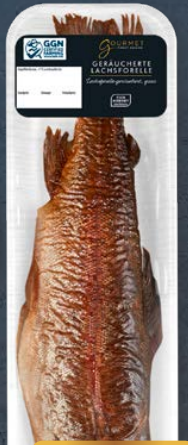

ab Montag, 19.12.

GOURMET
• FINEST CUISINE

Die ALDI Eigenmarke für festliche
Köstlichkeiten und besondere Spezialitäten
in herausragender Qualität.

GOURMET FINEST CUISINE
Felsenaustern
12 Stück, mit Messer,
je Packung

Aktion

7.99*

GOURMET FINEST CUISINE
Geräucherte Lachsforelle
Ganz, versch. Gewichte,
z. B. 750 g, kg-Preis 9.99

Aktion

7.49*

Aktion

3.99*

GOURMET FINEST CUISINE
**Hähnchenbrustfilet
im Speckmantel**
Versch. Gewichte, z. B. 333 g,
kg-Preis 11.99