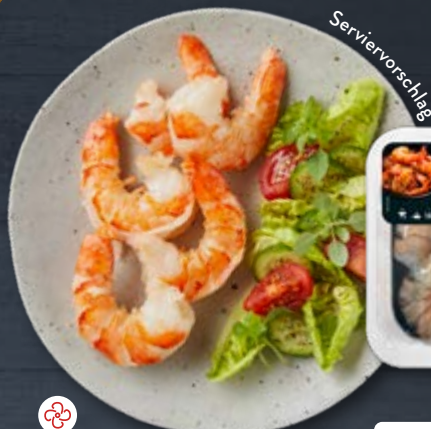

Serviervorschlag