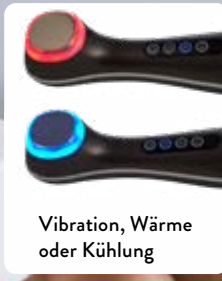

Vibration, Wärme oder Kühlung

3 Geschwindigkeitsstufen