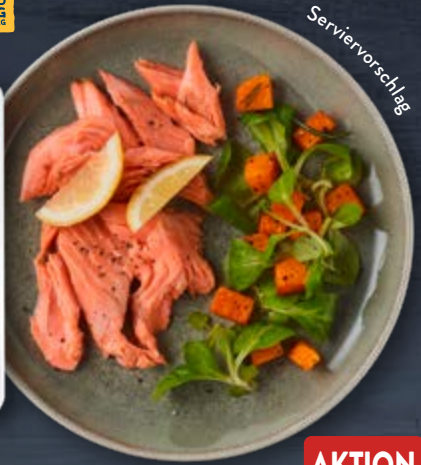

Serviervorschlag

GOURMET FINEST CUISINE
Lachsforelle

Geräuchert; ganz; aus zertifizierter Aquakultur

AKTION
z. B. 900 g **8.99***
Verschiedene Gewichte (kg=9.99)