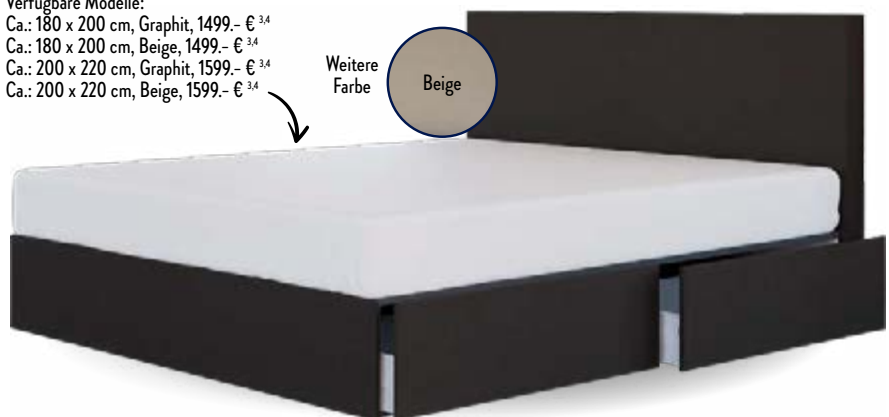

**Wasserbett Oregon
im Boxspringlook
mit Schubladen**

Doppelbett im modernen
Boxspring-Look mit
Energiesparheizungen,
inkl. Montageservice

ab **1499,-**^{3,4}

Verfügbare Modelle:
Ca.: 180 x 200 cm, Graphit, 1499,- €^{3,4}
Ca.: 180 x 200 cm, Beige, 1499,- €^{3,4}
Ca.: 200 x 220 cm, Graphit, 1599,- €^{3,4}
Ca.: 200 x 220 cm, Beige, 1599,- €^{3,4}

Weitere
Farbe

Beige