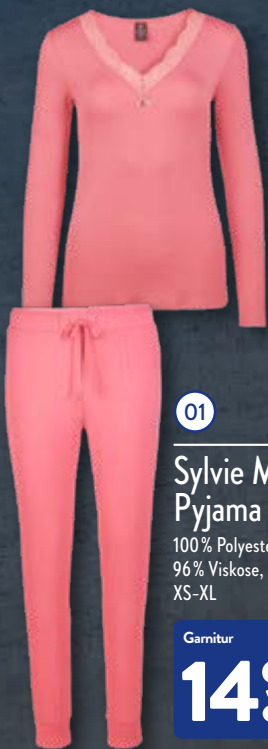

Modell-/
Farbvariante

01

Sylvie Meis Pyjama

100% Polyester bzw.
96% Viskose, 4% Elasthan;
XS-XL

Garnitur

14.99*