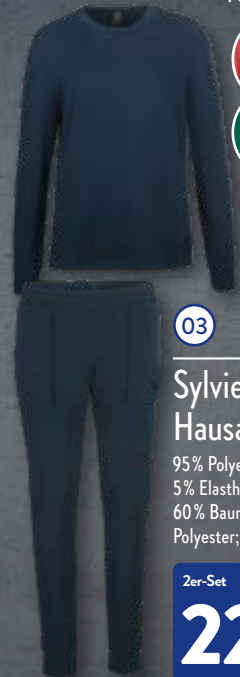

Modell-/
Farbvariante

03

Sylvie Meis Hausanzug

95% Polyester,
5% Elasthan bzw.
60% Baumwolle, 40%
Polyester; XS-XL

Zer-Set

22.99*