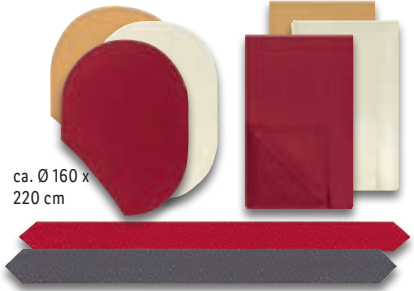

ca. Ø 160 x 220 cm

LIVARNO HOME®

Jacquard-Tischdecke, 2-teilig

Mit kontrastfarbigem Tischband (ca. 20 x 220/280 cm). 100 % Polyester. Je Set

9.99*

DOPE DYED
FÄRBEVERFAHREN

Ersparnis von Wasser, Energie und weniger CO₂-Verbrauch

*Dieser Artikel kann aufgrund begrenzter Vorratsmenge bereits im Laufe des ersten Angebotstages ausverkauft sein. Modelle teilweise nicht in allen Größen und Farben erhältlich. Alle Preise ohne Deko. Für Druckfehler keine Haftung.