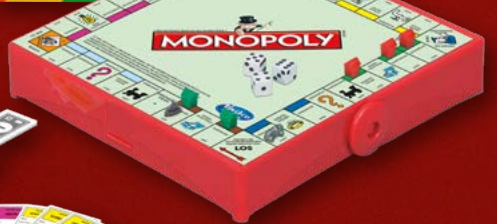

UVP 16,99

-45%

Stück

5,99*

6+ 8+

HASBRO
Kompaktspiel

Verschiedene Titel

6+

SCHMIDT SPIELE
Spiel

Verschiedene Titel

UVP 25,49

-29%

Stück

17,99*