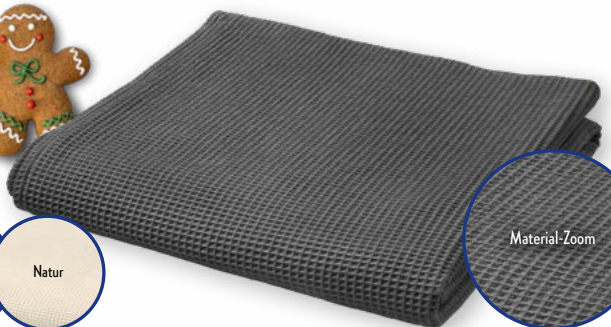

Baumwolldecke Piqué

100 % Baumwolle, waschbar bis 60 °C, trocknergeeignet

ab 37.99^{1,4}

Verfügbare Farben

Verfügbare Größen:
Ca.: 150 x 210 cm, 37,99^{1,4}
Ca.: 220 x 240 cm, 59,99^{1,4}

Material-Zoom