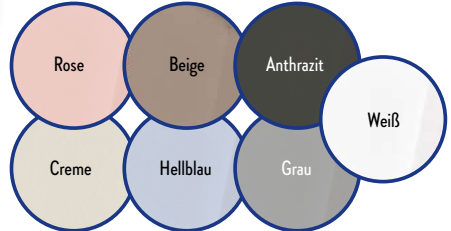

Verfügbare Größen:
Ca.: 90-100 x 200 cm, 14,99 €^{1,4}
Ca.: 140-160 x 200 cm, 19,99 €^{1,4}
Ca.: 180-200 x 200 cm, 24,99 €^{1,4}

Alle Spannbetttücher in folgenden Farben erhältlich: