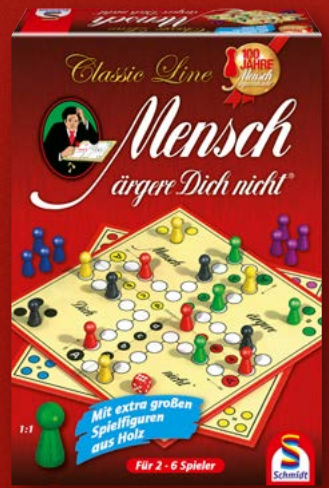

UVP 22,79

-56%

Stück

9,99*

6+ 8+ 9+

SCHMIDT SPIELE
Spiel

Verschiedene Titel