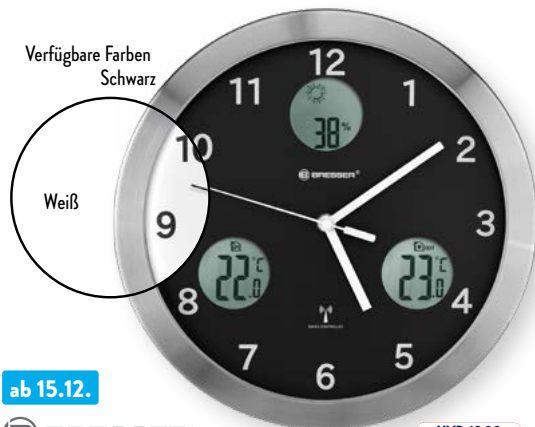

### BRESSER Funk-Wanduhr MyTime io

Anzeige von Innen- und Außentemperatur,  
Luftfeuchtigkeit, Wettervorhersage

UVP 49,00

-38%

29,-<sup>1,4</sup>

ALDI **GAMING**