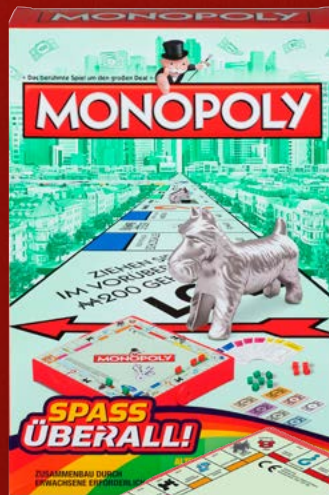

UVP 16,99

-45%

Stück

5,99*

6+ 8+

HASBRO
Kompaktspiel

Verschiedene Titel

6+

SCHMIDT SPIELE
Spiel

Verschiedene Titel

UVP 25,49

-29%

Stück

17,99*