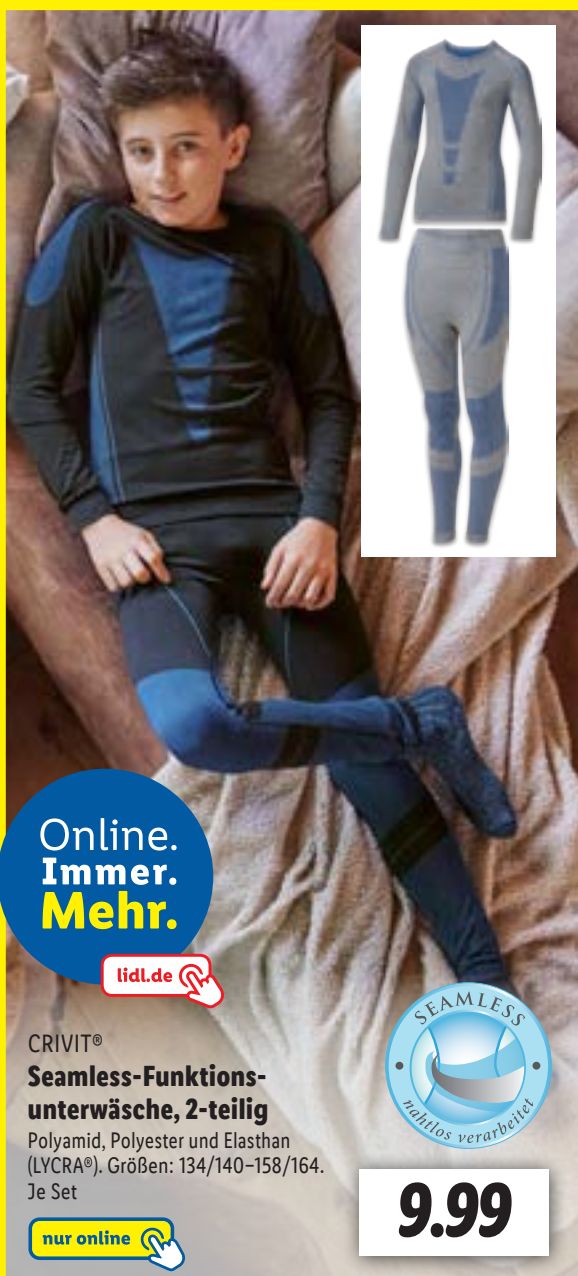

Weitere Sets:

PEPPERTS®
2 Paar Thermosocken

Angeraute Innenseite. Polyacryl, Polyester und Elasthan (LYCRA®). Größen: 31/34-39/42. Je 2 Paar

3.99*

auch online

Online.
Immer.
Mehr.

lidl.de

CRIVIT®
**Seamless-Funktions-
unterwäsche, 2-teilig**