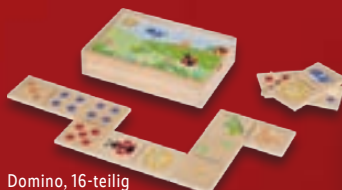

Aus Echtholz. Altersempfehlung: ab 1½, 2 bzw. 3 Jahren. Je Stück

auch online

9.99*

Legemosaik, 43-teilig

Bilderwürfel, 9-teilig

Stapelturm, 9-teilig

PLAYTIVE® Holzspielzeug

Auch Echtholz. Altersempfehlung: ab 1, 2 bzw. 3 Jahren. Je Stück

4.99*

Steckbrett, 10-teilig

Steck- und Stapeltiere, 16-teilig

Balancespiel, 21-teilig

Angelspiel, 20-teilig

Memospiel, 21-teilig

PLAYTIVE® Holzspielzeug

Altersempfehlung: ab 2 bzw. 3 Jahren. Je Set

auch online

-20%

3.99*

Domino, 16-teilig

*Letzter Preis auf [lidl.de](https://www.lidl.de) zum Drucktermin

Trommeltisch, 3-teilig

6-in-1-Gitarre, 2-teilig

PLAYTIVE® Holz-Musikinstrument