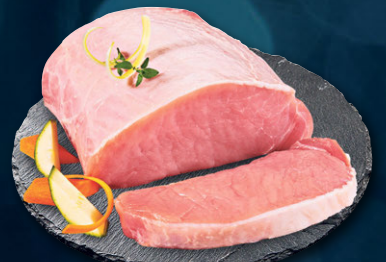

**Rinderhack-
fleisch**

besonders mager,
vielseitig verwendbar
1 kg

AKTION

8.99

**Thüringer
Roulade**
Schweinelachs mit
vorgegarter Hack-
fleischfüllung
100 g
(1 kg = 14.90)

AKTION

1.49

**Kohl- oder
Wirsingrouladen**
pikant gefüllt
100 g
(1 kg = 11.90)

AKTION

1.19

Lachsbraten
vom Schwein, zart
und saftig
1 kg

DEUTSCHE QUALITÄT

5.99

Schweinefleisch der Haltungsform 4!

Zart, saftig und besonders aromatisch durch eine artgerechtere
Aufzucht mit viel Bewegung, frischer Luft und Beschäftigungsmaterial.
Das perfekte Fleisch für Grill und Pfanne.