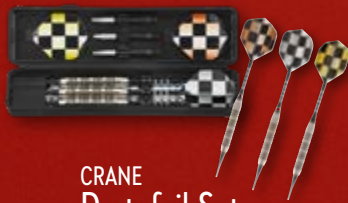

Farbvariante

Verschiedene Farben