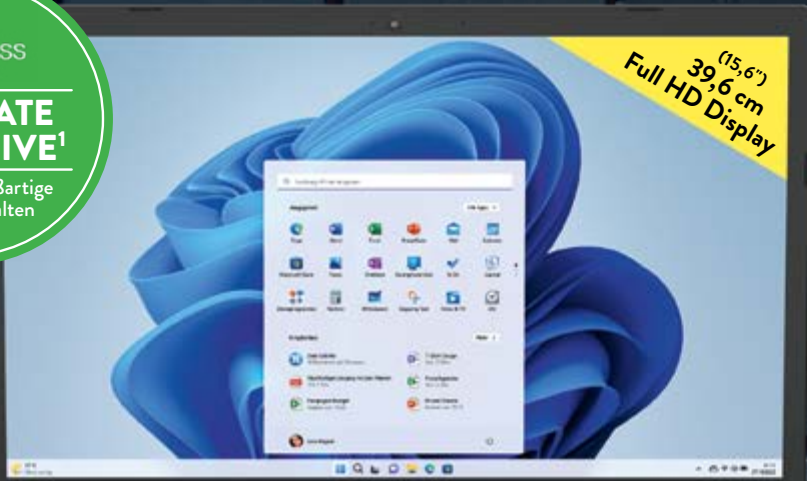

Intel® Core™ i5 Prozessor
mit Intel® UHD-Graphics

Windows 11 Home

512 GB SSD &
8 GB DDR4 RAM

HD Webcam, Mikrofon &
2 Lautsprecher

**3 MONATE
INKLUSIVE¹**

Über 100 großartige
Spiele enthalten

3 Jahre
HERSTELLER-
GARANTIE

IN DER FILIALE UND
ONLINE^{12, 13} ERHÄLTlich

Windows 11

Stück
499,00*

NOKIA G11 Plus Smartphone

Vertragsfrei; kein SIM-Lock; HD+
Display (90 Hz, 720 × 1.600 Pixel);
Unisoc T606 Prozessor; 3 GB RAM;
5.000 mAh Akku⁶; Android™ 12;
LTE⁷; Bluetooth® 5.0; Fingerab-
drucksensor; Gesichtserkennung

NUR IN DER FILIALE
ERHÄLTlich

32 GB interner Speicher⁸
(erweiterbar)

50 MP AI Dual-Hauptkamera

ALDI TALK
Starter-Set

10€¹⁰
Startguthaben

GRATIS

UVP 159,00€

-25%