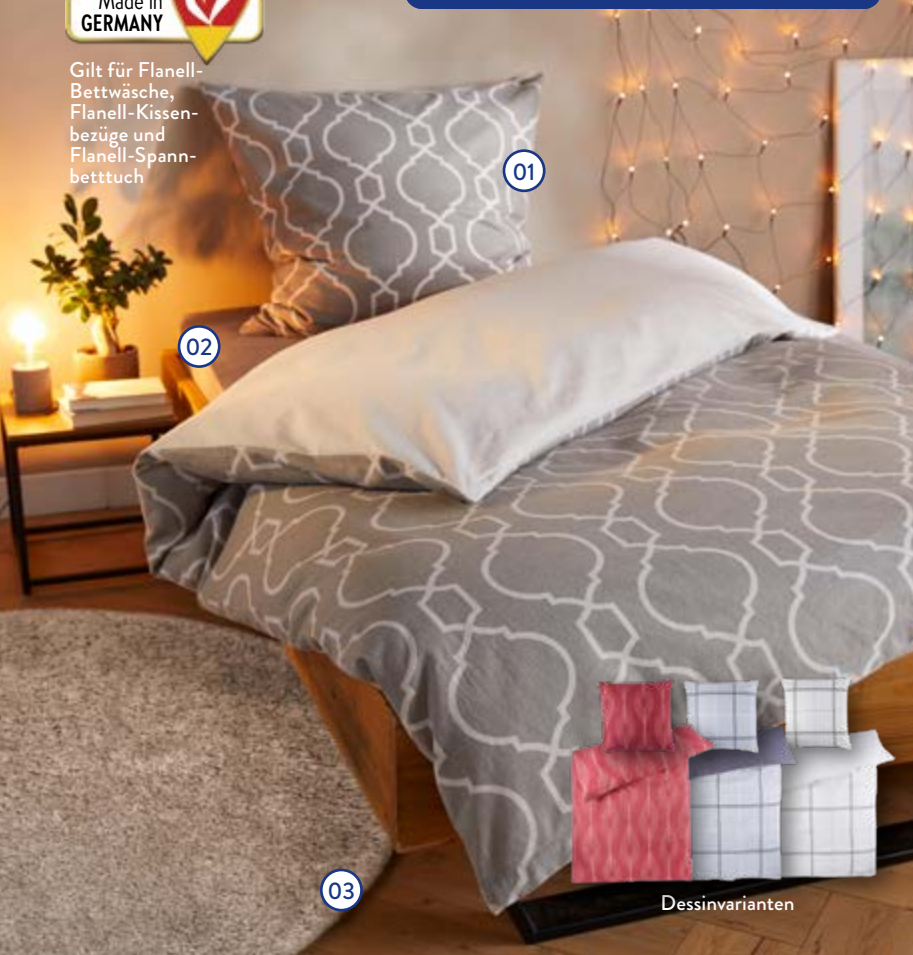

### NOVITESSE Flanell-Kissenbezüge

Reine Baumwolle; B x L: je ca. 40 x 80 cm

Zer-Packung  
**5.99\***