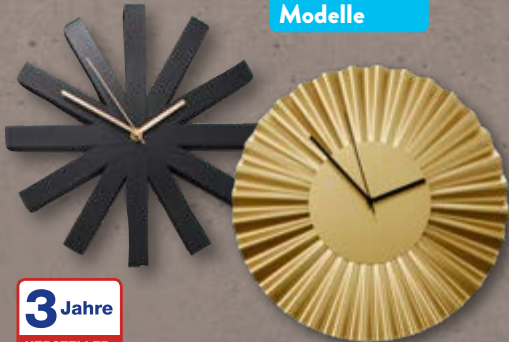

3 Jahre
HERSTELLER-
GARANTIE

KRONTALER
Design-Wanduhr

Edelstahl, rostfrei; mit Stunden-
und Minutenanzeige; inkl. AA-
Batterie; B x H: ca. 30 x 30 cm

Stück

19,99*

QUIGG

Elektrische Kuschelheizdecke GT-HD-06

Soften-Flanell-Fleece; 160 W; 9 Temperaturstufen; 9 Timerstufen; digitales
Bedienelement; mit Überhitzungsschutz; B x L: ca. 130 x 180 cm; Kabel:
ca. 2,5 m lang

Farb- und
Modellvarianten

3 Jahre
HERSTELLER-
GARANTIE

Stück

44,99*