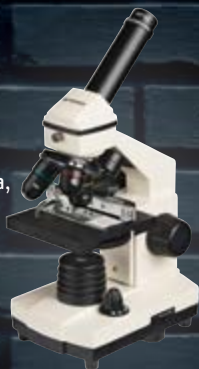

ab 24.11.

AEG

Espressomaschine EC6-1-ST

15 bar, Thermoblock-Technologie, für Kaffeepulver o. ESE Pads, professionelle Milchschaumdüse

UVP 229,95

-22%

179,-^{1,4}