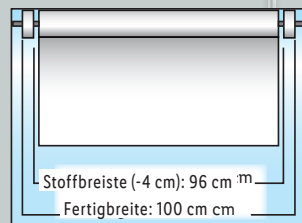

Stoffbreite (-4 cm): 96 cm m
Fertigbreite: 100 cm cm