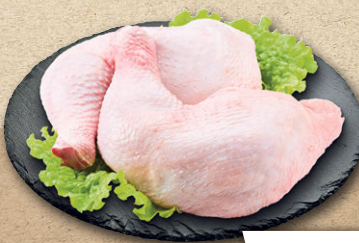

Hähnchenfleisch der Haltungsf orm 3!

Die Tiere haben mehr Platz, Zugang zum Außenklimabereich und Beschäftigungsmaterial wie z. B. Stroh. Dies sorgt für eine natürlichere Aufzucht und eine hervorragende Fleischqualität.

Haltungsf orm
1 2 **3** 4
Außenklima
haltungsf orm.de

Hähnchenschenkel
Hkl. A
100 g
(1 kg = 12.90)

DEUTSCHE QUALITÄT
1.29