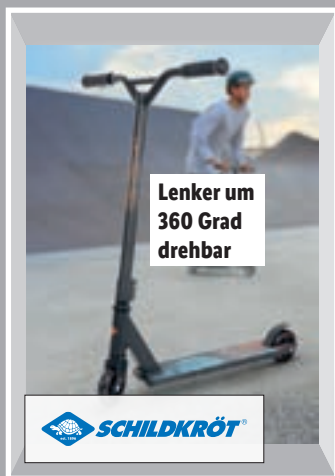

**Lenker um
360 Grad
drehbar**

SCHILDKRÖT

**Stunt Scooter
„360 Space“**
ABEC-7-Kugellager
und Flex-Bremse.
Je Stück.
Art.-Nr. 100314458

nur online

-50%

~~UVP 79.99~~
39.99