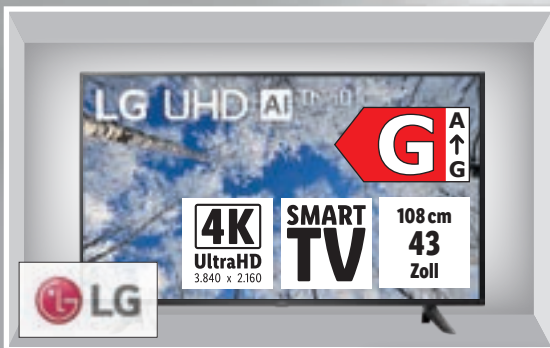

UHD-Smart-TV „43UQ70006“
α5-Gen5-4K-AI-Prozessor mit AI-Sound.
Mit HDR10 Pro & HLG. Smart TV (webOS22)
mit Google Assistant, Alexa und AirPlay 2/
HomeKit. HDMI 2.0, HGiG-Unterstützung
und ALLM. Je Stück. Art.-Nr. 100349899

nur online

-32%
~~UVP 499,-~~
339,-
zzgl. Versandkostenzuschlag 19,95
36 Monate⁸ à 11,19
Gesamtbetrag Finanzierung 402,84