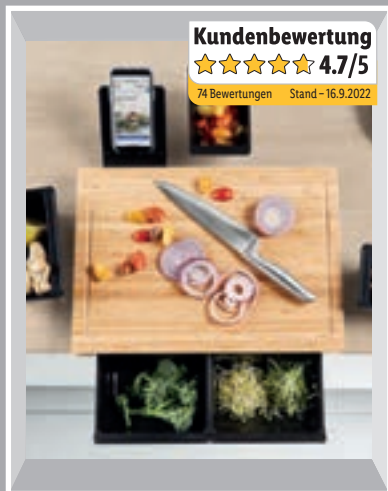

Kundenbewertung

★★★★★ 4.7/5

74 Bewertungen Stand - 16.9.2022

ERNESTO® Multifunktionales Schneidebrett

Smartphone-/Tablet-Halter. 3 große und 3 kl. Behälter - ineinander stapelbar. Maße: ca. L 45 x B 32 x H 4 cm. Je Set. Art.-Nr. 100336455

nur online

-53%

~~29.99~~
13.99