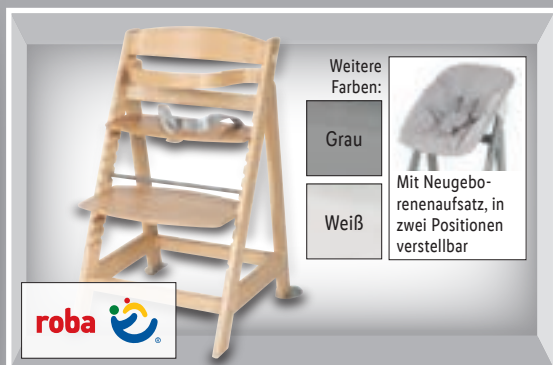

**2 in 1 Treppenhochstuhl
„Born Up Zickzack“**

Inkl. Sitzverkleinerer. Ab der Geburt bis 6 Jahre. Je Set. Art.-Nr. 100333715

nur online

-45%

UVP 199,90
109,-