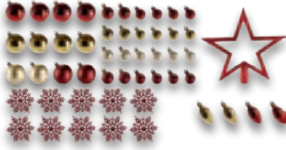

ab Donnerstag, 10.11.