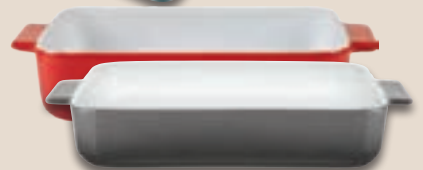

14.99*

ca.
1,5 l

ca.
2,5 l

ca. Ø 24 cm

17.99*

2 Stück;
ca. B 23 x H 5 x T 13 cm

1 Stück
ca. B 32 x H 6 x T 20 cm

ERNESTO®