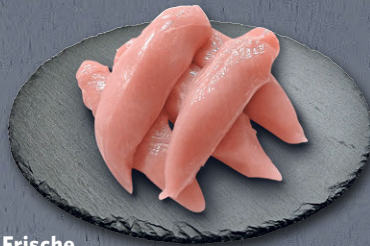

Frische Hähncheninchenkeile
Hkl. A, besonders zart und mager
100 g
(1 kg = 12.90)

DEUTSCHE QUALITÄT
1.29