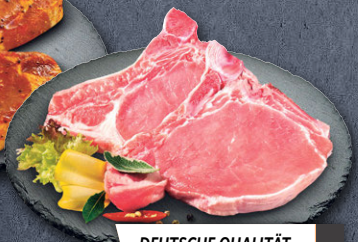

DEUTSCHE QUALITÄT  
**6.99**

**Bruzelbraten**  
geschichtetes Schweinenackenfleisch mit Bacon und Zwiebeln  
1 kg

AKTION  
**8.99**

**Snirtje**  
zartes Fleisch aus dem Schweineschinken, mit Zwiebeln verfeinert  
1 kg

DEUTSCHE QUALITÄT  
**6.99**

**Grillkotelett**  
vom Schwein, natur oder gewürzt  
1 kg

**Herrenspieße**  
Schweinenacken und Zwiebeln gespießt  
100 g  
(1 kg = 9.90)

DEUTSCHE QUALITÄT  
**6.99**

DEUTSCHE QUALITÄT  
**0.99**