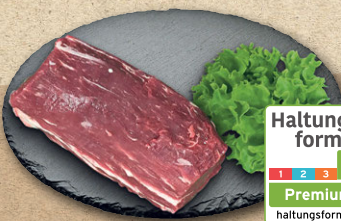

Rinderfilet
100 g
(1 kg = 44.90)

DEUTSCHE QUALITÄT
4.49