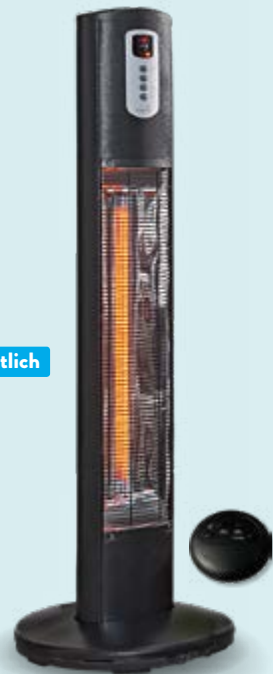

Infrarot-Heizstrahler Helios

Carbon-Heizelement,
2 Heizstufen (1480/2960 W),
Höhe ca.: 152 cm

UVP 449,00

-37%

279^{2,4}