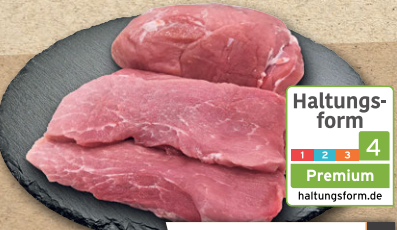

Bio Hackfleisch
vom Rind, aus
unserer Selbst-
bedienung
350-g-Packung
(1 kg = 14.26)

DEUTSCHE QUALITÄT
4.99

Haltungsform
1 2 3 4
Premium
haltungform.de

Mehr Tierwohl - mehr Qualität!

Auch unser Hähnchenfleisch und unser Schweinefleisch aus einer natürlicheren Haltung zeichnen sich durch besondere Zartheit und einen leckeren intensiven Geschmack aus.