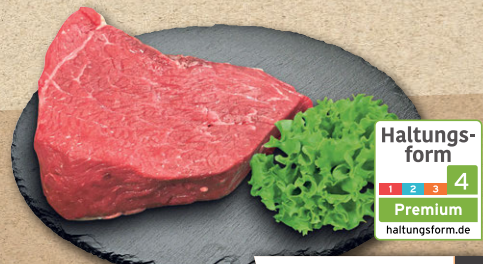

AKTION
0.55

Premiumrindfleisch aus einer natürlicheren Haltung

Unser Rindfleisch aus einer natürlicheren Haltung zeichnet sich durch intramuskuläres Fett aus. Dies entsteht durch die viele Bewegung und sorgt für einen intensiven Geschmack und eine besondere Zartheit.

Beinscheibe vom Rind
100 g
(1 kg = 9.90)

DEUTSCHE QUALITÄT
0.99

Haltungsform
1 2 3 4
Premium
haltungform.de

Rinderbraten aus der Keule
100 g
(1 kg = 17.90)

DEUTSCHE QUALITÄT
1.79

Haltungsform
1 2 3 4
Premium
haltungform.de