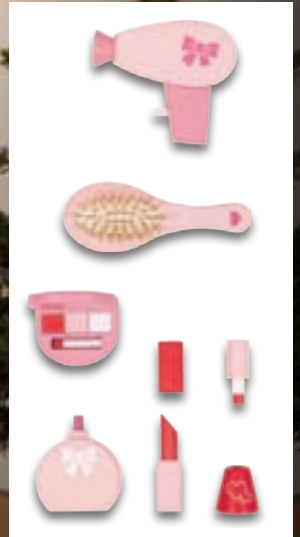

ab Donnerstag, 3.11.

PLAYTIVE®
Schminktisch, 9-teilig
Aus Echtholz. Mit Spiegel, Hocker und Kissen sowie umfangreichem Zubehör. Tisch: ca. B 50 x H 93 x T 33 cm. Altersempfehlung: ab 3 Jahren. Je Stück

49.99*