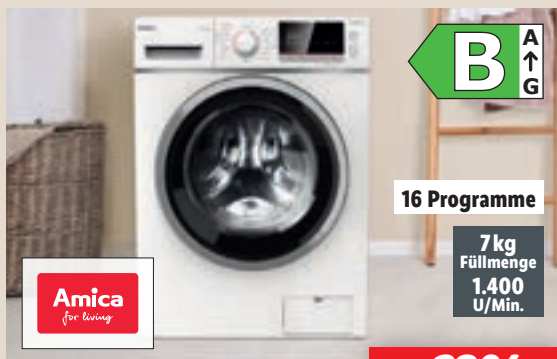

B A
↑ G

16 Programme

7 kg
Füllmenge
1.400
U/Min.

Amica
for living

Waschmaschine „WA 14789“
Mengenautomatik, Kindersicherung
und Restzeitanzeige. Maße: ca. B 59,5
x H 85 x T 49,5 cm. Je Stück.
Art.-Nr. 100303304

nur online

-63%

UVP 809,-
299,-

zzgl. Versandkostenzuschlag 29.95

30 Monate® à 12.13
Gesamtbetrag Finanzierung 363.90