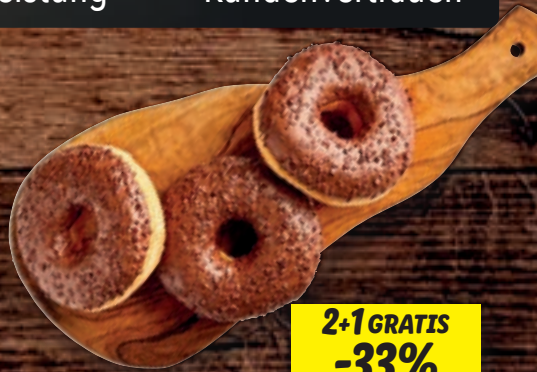

Schoko-Donut mit Streusel
Je 3 Stück

2+1 GRATIS
-33%

1.65
1.10*