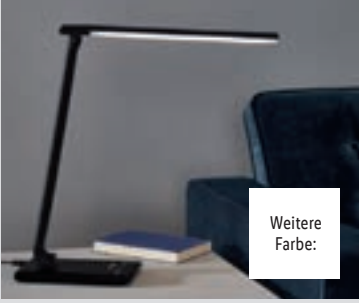

**Kostenlose
Retoure**

**Rückgabefrist
von 90 Tagen**

**Großes
Dauersortiment**

Weitere
Farbe:

**LIVARNO HOME®
Tischleuchte LED,
dimmbar, 5 Lichtstufen**

USB-Port zum Aufladen mobiler Geräte.
Maße: ca. H 67 cm (gestreckt).
Maße Fuß: ca.
12,5 x 19,5 cm.
Je Stück.

**Art.-Nr.
100335946**

nur online

-40%
~~24.99~~
14.99