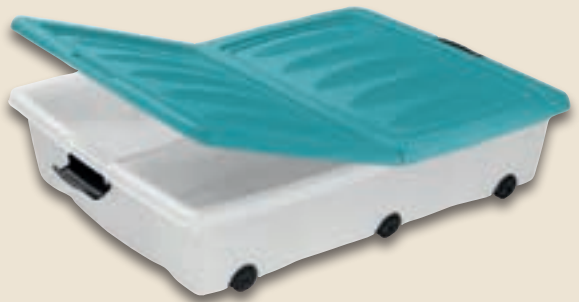

ca. 52 l

LIVARNO HOME®
Unterbett-Rollenbox

Beidseitig klappbarer Deckel mit Verschlüssen. Maße: ca. L 80 x B 59 x H 18 cm. Je Stück

9.99*