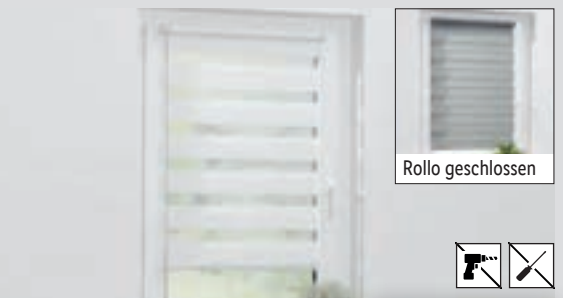

Rollo geschlossen