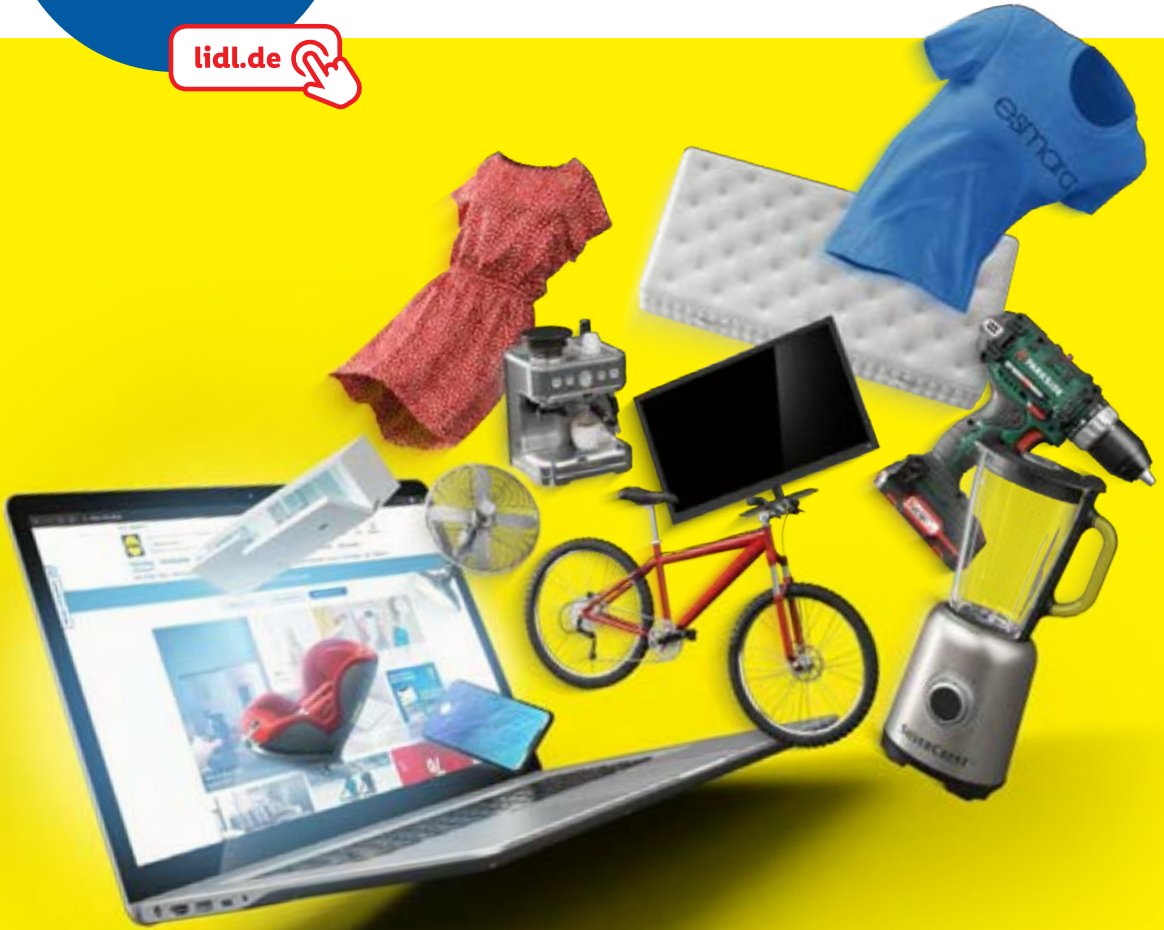

Noch mehr Vielfalt dauerhaft online

lidl.de

Deine Vorteile in unserem ausgezeichneten Shop

**Großes
Dauersortiment**

**Kostenlose
Retoure**

**Regelmäßige
neue Highlights**

**Rückgabefrist
von 90 Tagen**

**Einfacher
Bestellvorgang**