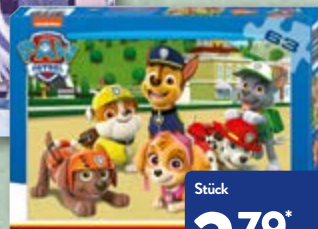

UVP 14,99
-40%

Stück/Set
8,99*

Verschiedene Motive

4+ 5+ 6+

Puzzle

Verschiedene Ausführungen; mit 35 bis 112 Teilen

Stück
2,79*

Disney FROZEN