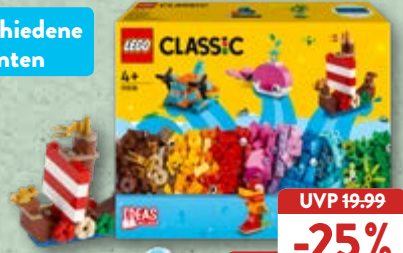

UVP 9.99

-10%

Set

8.99*

LEGO®
Bausteine

Kreativer Bauspaß; verschiedene Altersstufen

Verschiedene
Varianten

- 2+
- 4+
- 7+