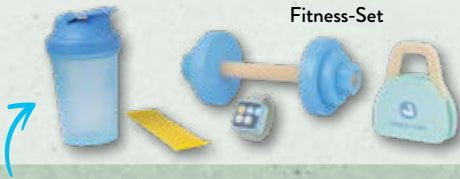

Werkzeuggürtel

1,5+ 3+

PLAYLAND
Rollenspiel-Set

In den Ausführungen Zahnartzkoffer, Stylinggürtel, Arztkoffer oder Werkzeuggürtel; inkl. Zubehör

Set

7.99*

Social-Media-Set

Fitness-Set