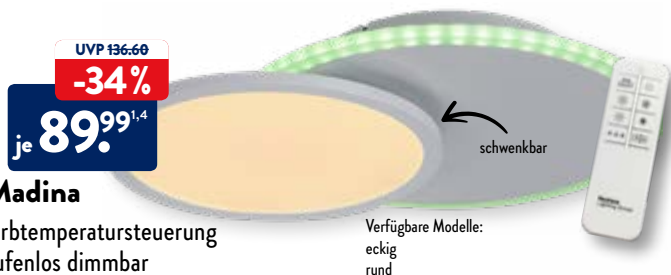

je 89.⁹⁹^{1,4}

schwenkbar

Verfügbare Modelle:
eckig
rund

ab 24.10.

BRILO® WiFi-CCT-LED-Sternenhimmel-Deckenleuchte

Per App bedienbar, Farbtemperatursteuerung 3000-6500 K, dimmbar

UVP 79,95

-24%