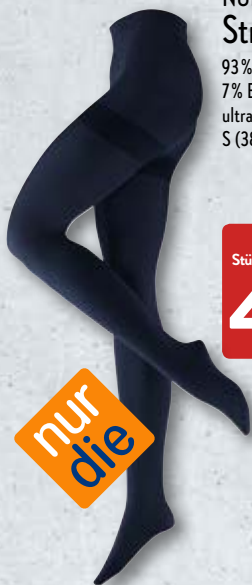

1

Gilt für Unterhemden, Slips, T-Shirts und Retro pants

ab Do. 27.10.

NUR DIE Strumpfhose

93% Polyamid, 7% Elasthan (LYCRA®); ultrablickdicht; 80 den; S (38-40)-L (44-48)

UVP 7.99

-37%

Stück **4.99***

Farbvarianten

3er-Set-Variante

Farbvariante