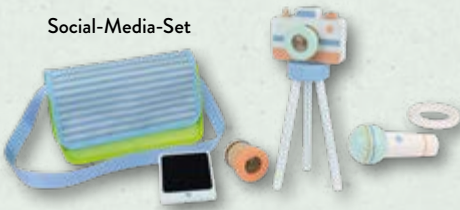

Werkzeuggürtel

1,5+ 3+

PLAYLAND
Rollenspiel-Set

In den Ausführungen Zahnartzkoffer, Stylinggürtel, Arztkoffer oder Werkzeuggürtel; inkl. Zubehör

Set

7.99*

Social-Media-Set

Fitness-Set