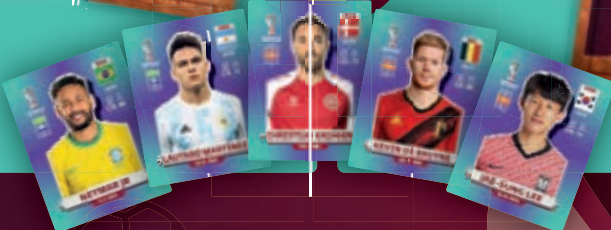

PANINI
[paninigroup.com](https://www.paninigroup.com)

24
LHZ - 42/2022 - ECD

Artikel mit auch online sind ab sofort auch im Internet unter [lidl.de](https://www.lidl.de) inkl. MwSt., zzgl. Versandkostenpauschale (€4.95), bestellbar, soweit nicht abweichend am Artikel angegeben.