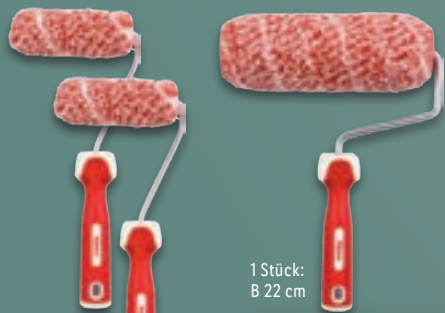

2er-Set:
je B 12 cm

1 Stück:
B 22 cm

ALPINA Universal-Roller

16 mm Florhöhe.
Hohe Materialaufnahme
und -abgabe.
Je Stück/2 Stück

[auch online](#)