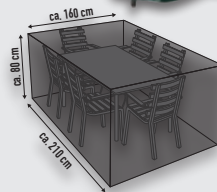

LIVARNO HOME® Gartenmöbel-Schutzhülle

Wasserabweisend und UV-stabil.
Verstärkter Saum mit Ösen und
Kordelzug.

Maße: ca. L 210 x B 160 x H 80 cm.

[nur online](#)

5.99

Online.
Immer.
Mehr.

[lidl.de](#)

26

LHZ - 42/2022 - ECD

Artikel mit [nur online](#) und [auch online](#) sind ab sofort auch im Internet unter [lidl.de](#) inkl. MwSt., zzgl. Versandkostenpauschale (€4.95), bestellbar, soweit nicht abweichend am Artikel angegeben.