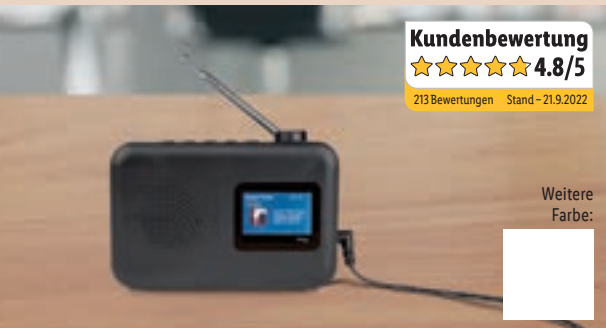

Kundenbewertung
★★★★★ **4.8/5**
213 Bewertungen Stand - 21.9.2022

SILVERCREST®
DAB+/UKW Radio
„SDABC 1 A1“
Farbdisplay: 6,1 cm (2,4 Zoll). 60 Sender-
speicherplätze, Weckfunktion. Je Stück.
Art.-Nr. 100344382

nur online

-16%
~~29.99~~
24.99