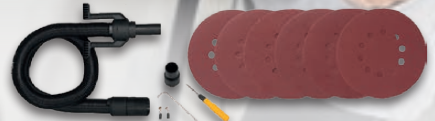

Wand- und Deckenschleifer „PWDS 920 B2“

Einstellbare Schleifgeschwindigkeit. Schleifkopf mit Kardangeln zur optimalen Wandaufgabe. 225-mm-Schleifteller mit Kletthaftung. Nenn Drehzahl: 800-1.800 min⁻¹. Je Stück

Einstellbereich Gesamt-
länge: ca. 143-170 cm

79.99*

Inkl. Schlauch mit Adapter zur externen Staubabsaugung, Montagewerkzeug-Set inkl. 2 Ersatz-Kohlebürsten, 6 Schleifscheiben (Körnung 80/100/120/150/180/240)

[auch online](#)