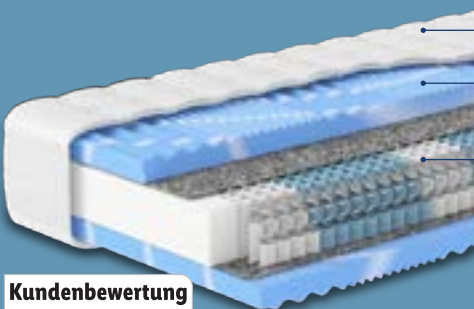

Bezug abnehm- und waschbar (bei 60 °C)

Beidseitige, 5 cm hohe Gelschaumabdeckung für optimale Körperanpassung

Höhe: ca. 25 cm

Kundenbewertung

★★★★★ 4.6/5

597 Bewertungen Stand - 29.9.2022

7-Zonen-Taschenfederkern-Matratze

„XXL Gel Star T-1000“

Weitere Größen und Härtegrade erhältlich.

Je Stück. Art.-Nr. 100225852

nur online

MADE IN GERMANY

H3, B 90 x L 200 cm

-67%

UVP 699.-

229.-

24 Monate^B à 10.45
Gesamtbetrag Finanzierung 250.80

*Genereller Hinweis: Alle Artikel solange der Vorrat reicht. Alle Preise ohne Deko, inkl. MwSt. und zzgl. Versandkostenpauschale (4.95 €), soweit nicht abweichend am Artikel angegeben. Alle Artikel online auf [lidl.de](https://www.lidl.de) bestellbar. Die Angebote richten sich ausschließlich an Endkunden mit einer Lieferanschrift in Deutschland. Onlineshop-Angebote: Lidl Digital International GmbH & Co. KG, Stiftsbergstraße 1, 74172 Neckarsulm, Telefon 0800 43 53 361 (Montag - Samstag von 8:00 bis 20:00 Uhr). *Weitere Informationen zur Finanzierung auf Seite 8.