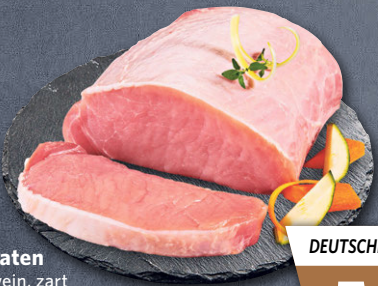

Schweinefilet
besonders zart und mager
100 g
(1 kg = 8.90)

DEUTSCHE QUALITÄT
0.89

Lachsbraten
vom Schwein, zart und saftig, natur oder mariniert
1 kg

DEUTSCHE QUALITÄT
5.99

EIGENE HERSTELLUNG

Brokkoli-Käse-Braten
mageres Schweinefleisch gefüllt mit einer Brokkoli-Gouda-Creme
100 g
(1 kg = 9.90)