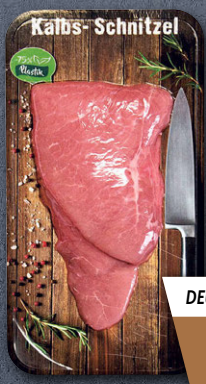

Kalbschnitzel
aus unserer Selbstbedienung
100 g
(1 kg = 24.90)

DEUTSCHE QUALITÄT
2.49