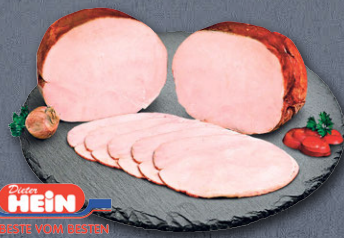

AKTION
1.79

Dieta MEIN

DAS BESTE VOM BESTEN

Truthahnbrust
natur oder pikant
mit Paprika gewürzt,
besonders mager,
saftig und zart
100 g
(1 kg = 17.90)