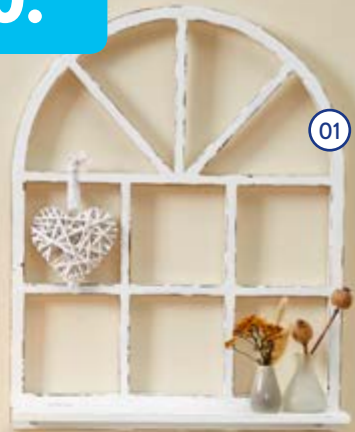

ab Mo. 17.10.

01

LIVING ART
Landhaus-Deko-
Fensterahmen

Holz; im Vintage-Look;
max. Belastung: 5 kg;
mit praktischer Ablage;
B x H x T: ca. 55 x 70 x 12 cm

Modellvariante

Farbvariante

01

Stück