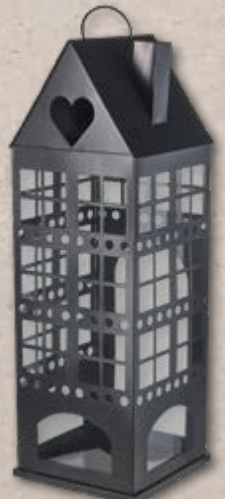

Pulverbeschichtetes
Metall und Glas; für den
Innen- und geschützten
Außenbereich; B x H x T:
ca. 20 x 60 x 20 cm

Stück

19.99*

ab Mo. 17.10.

GENIESSE GEMÜTLICHKEIT – LANDHAUS-STIL FÜR ALLE.

Ohne
Deko

FSC
Deckel
Bambus