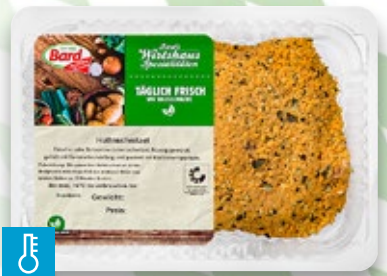

**-25%**  
5.99  
**4.44**

**BACHMEIER**  
Orig. bayr. Laugenbrezen  
zum Aufbacken, mit Hagelsalz  
10 St. = 868-g-Packg.  
(1 kg = 2.07)

**DAUERHAFT IM SORTIMENT**  
nur  
**1.79**

**WOJNAR'S**  
Obazda  
Original oder mit Lauchzwiebeln, Doppelrahmstufe  
je 150-g-Becher  
(1 kg = 10.60)

**KNÜLLER**  
nur  
**1.59**

**BARD**  
Hüttenschnitzel  
frische rohe Schweinerückenschnitzel, flüssig gewürzt, in Kürbiskernpanade, gefüllt mit Semmelknödelteig  
kg

**AKTION**  
nur  
**8.49\***

**TULIP**  
Schinken-Eisbein oder Grillhaxe mit Schwarte  
gegart, besonders saftig  
je 600-g-Packg.  
(1 kg = 7.40)