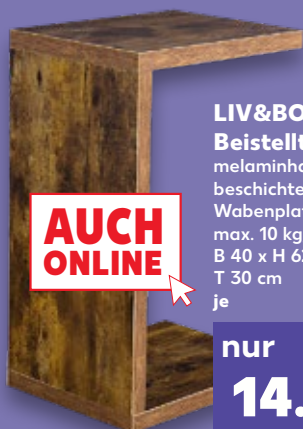

**Hose** je **4.99\***

**OYANDA® Shapewear** aus Polyamid und Elastan, ohne Seitennähte, 36/38 - 48/50

ab **3.99\***

**AUCH ONLINE**

**LIV&BO® Beistelltisch** melaminharzbeschichtete Wabenplatte, max. 10 kg, ca. B 40 x H 62 x T 30 cm je