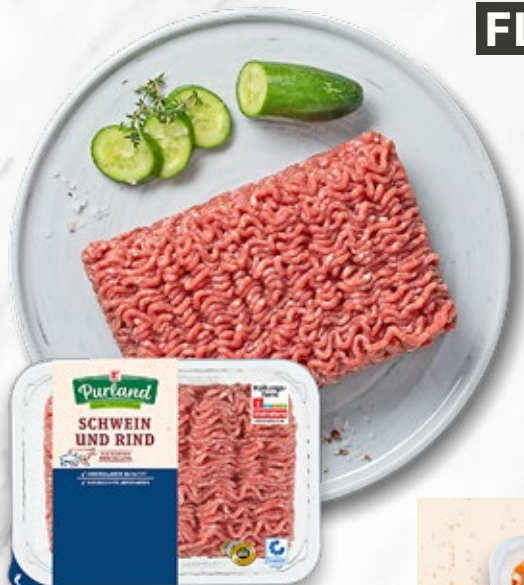

FLEISCH IN SELBSTBEDIENUNG

K-PURLAND
Hackfleisch gemischt
von Schwein und Rind
500-g-Packg.
(1 kg = 5.98)

KNÜLLER-PREIS

nur

2.99