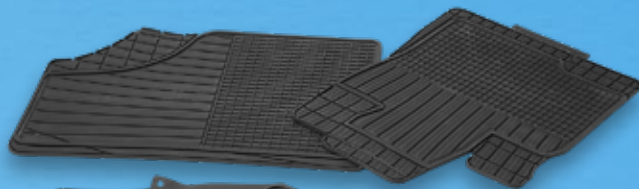

Bremsenreiniger
je 400-ml-Dose **2.99***
(11 = 7.48)

Korrosionsschutz
je 400-ml-Dose **2.99***
(11 = 7.48)

Steinschlagenschutz
je 400-ml-Dose **2.99***
(11 = 7.48)

✓ **Notreparaturen ohne Demontage des Reifens**

Reifenpflege

-60% **4.99**
je 500-ml-Flasche **1.99***
(11 = 3.98)

Felgenreiniger

je 500-ml-Flasche **1.99***
(11 = 3.98)

Reifenpannenspray

je 500-ml-Dose **3.99***
(11 = 7.98)

Auto-Pflege

ab **1.99***