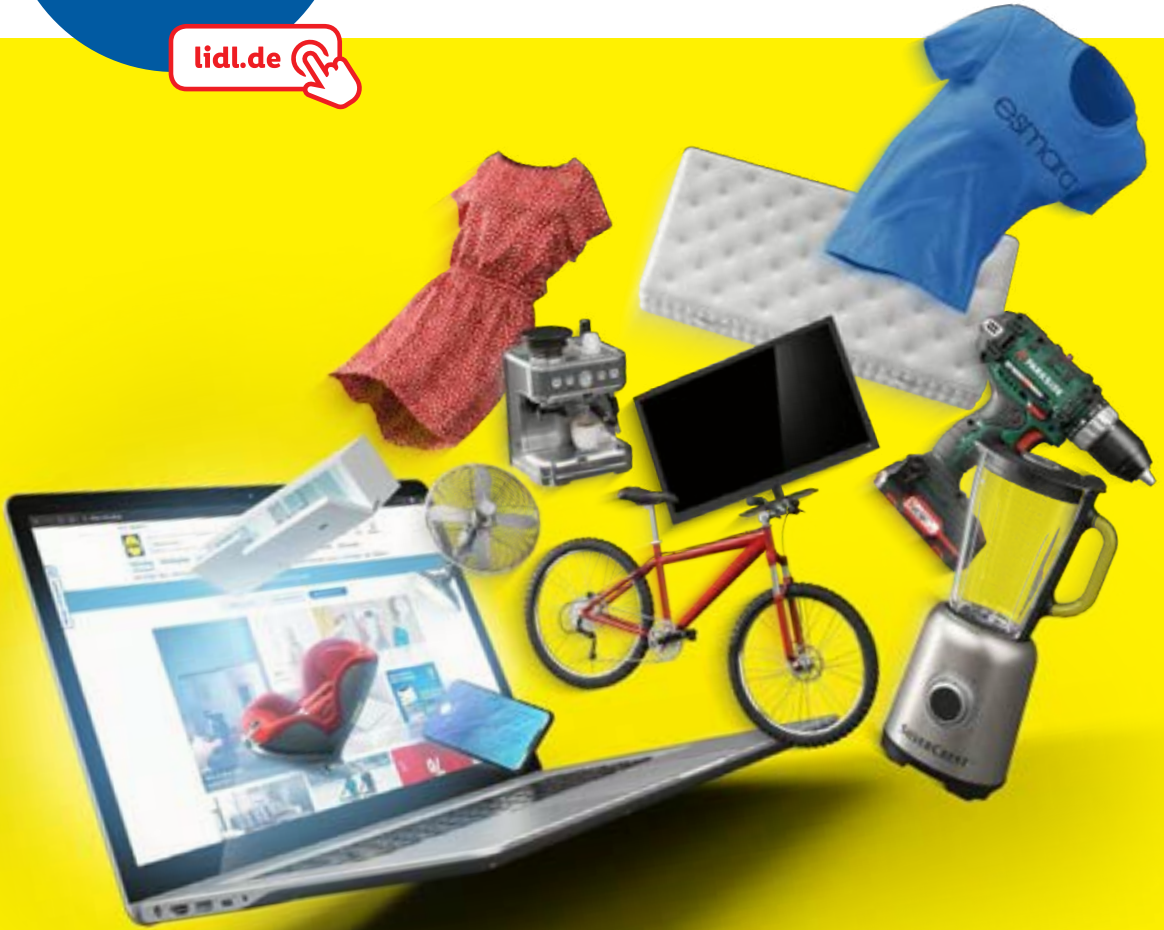

Online.
Immer.
Mehr.

A

Noch mehr Vielfalt dauerhaft online

lidl.de