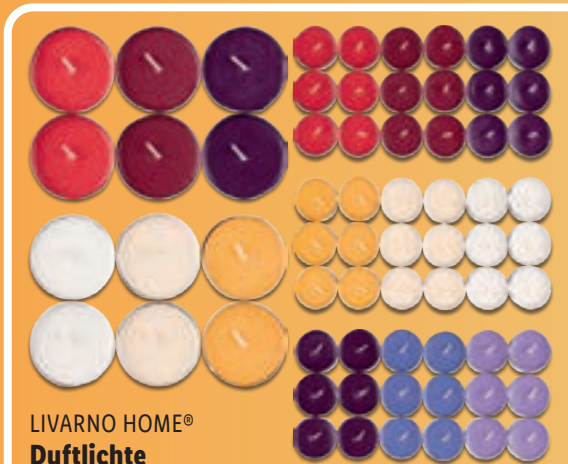

LIVARNO HOME®
Duftlichte

18 Duftlichte (je ca. Ø 4 cm) oder 6 Maxi-Duftlichte (je ca. Ø 6 cm). In den Düften Vanille, Orange, Kirsche oder teilweise Lavendel. Je Set

1.79*