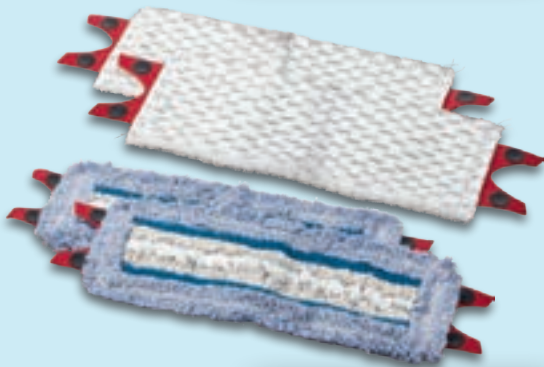

VILEDA
Reinigungssystem „Easy Wring & Clean“

Schleuder für Auswringen ohne Kraftaufwand. Mit saugfähigem Mikrofaser-Wischkopf. Ausziehbarer Teleskopstiel (ca. 55–130 cm). Entfernt über 99 % der Bakterien nur mit Wasser. Je Stück

-48%

~~UVP 54.49~~

27.99*

auch online

VILEDA
2 Ersatzbezüge „Ultramax“

Entfernt über 99 % der Bakterien nur mit Wasser. Je 2 Stück

-64%

~~UVP 27.99~~

9.99*

LIDL 26

HHZ - 37/2022 - ECD