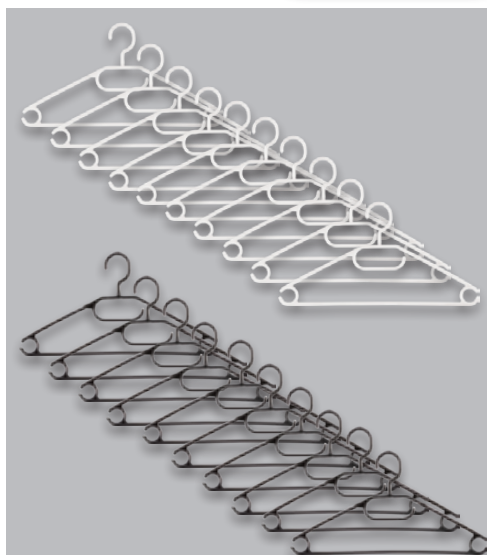

2.99*

LIVARNO HOME®

Kurzflor-Teppichbrücke

Strapazierfähig, pflegeleicht und langlebig. Für Fußbodenheizung geeignet. 100 % Polyamid. Maße: ca. 67 x 140 cm. Je Stück

Weitere Designs:

7.99*

LIVARNO HOME®

10 Kleiderbügel