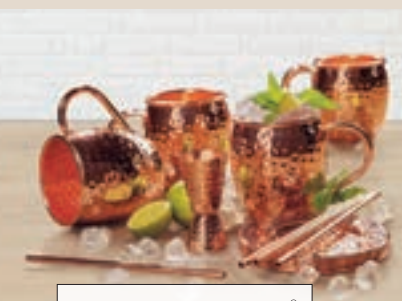

ECHTWERK®

Moscow Mule Set, 13-tlg.

4x Kupferbecher 500 ml, 4x Untersetzer,
4x Strohhalm und 1x Messbecher 4/2 cl.
Spülmaschinengeeignet. Je Set.

Art.-Nr. 100309403

nur online

Auch in glatter Optik

**Auch als 5-tlg.
Set erhältlich**

Kundenbewertung

★★★★★ 4.7/5

118 Bewertungen Stand - 26.8.2022

-54%

~~UVP 54,95~~
24.99