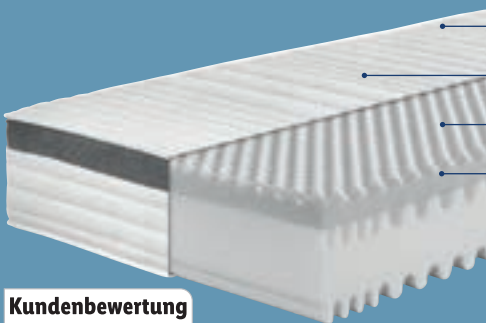

102 Bewertungen Stand - 26.8.2022

MADE IN GERMANY

- Höhe: ca. 25 cm
- Bezug abnehm- und waschbar (bei 60 °C)
- Auflage in Noppen-Schnitt-Technik
- Wendbarer Matratzenkern (2 unterschiedlich feste Liegeseiten)