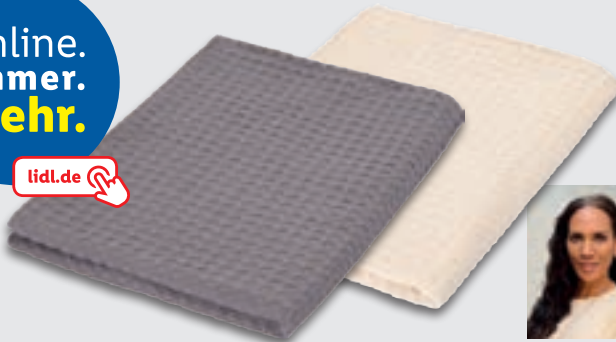

Visko-Komfort-Kopfkissen

Passt sich ideal der Körperform an. Füllung aus viskoelastischen Schaumflocken. Abnehmbarer, waschbarer Bezug (100 % Polyester) mit Reißverschluss. Je Stück

ca. 40 x 80 cm

15.99*

auch online

Online.
Immer.
Mehr.

lidl.de