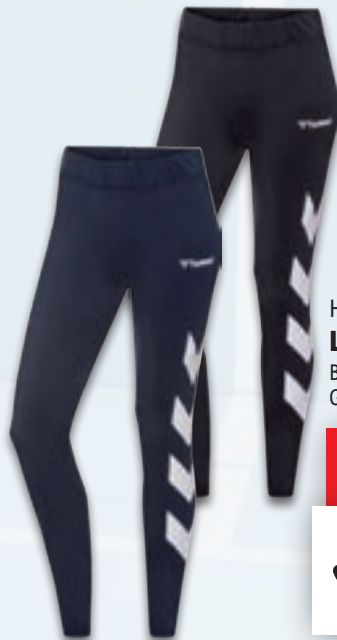

HUMMEL

Leggings

Baumwolle und Elasthan.
Größen: S-XL. Je Stück

-57%

~~UVP 34.95~~

14.99*