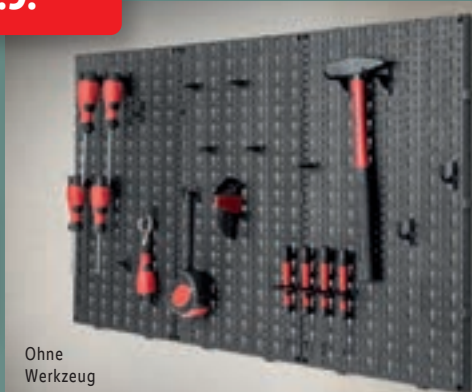

ab Montag, 5.9.

PARKSIDE®

Werkzeugwand, 30-teilig

3 Wandtafeln, durch Steckerverbindungen zu einer Tafel kombinierbar. Halter, Haken und Klipps in unterschiedlichen Größen zur individuellen Anbringung. Maße pro Tafel: ca. H 49 x B 30 x T 1,4 cm. Je Stück

[auch online](#)

-20%

~~9.99^F~~
7.99*

^FLetzter Preis auf [lidl.de](#) zum Drucktermin

4 Stück
Max. Tragkraft: 40 kg/Stück
Maße: L 120 x B 80 mm