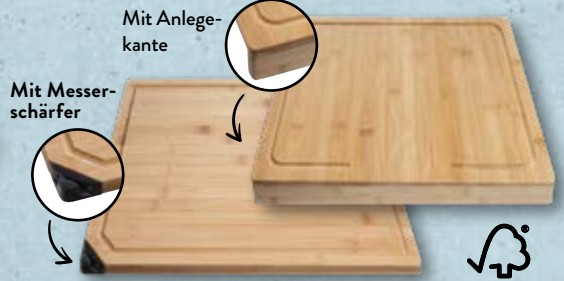

Stück
159,00*

Inkl. 7 verschiedener
Schneideeinsätze

Farbvariante

HOME CREATION
Obst- und
Gemüseschneider

Anti-Rutsch-Füße; mit Auffang- und
Aufbewahrungsbehälter; 7 Schneideeinsätze

Ohne Inhalt

Stück
14,99*

Mit Messer-
schärfer

Mit Anlege-
kante

HOME CREATION
Schneidebrett

Bambus; in den Modellen mit Anlegekante,
B × H × T: ca. 45 × 5 × 34 cm, oder mit Messer-
schärfer, B × H × T: ca. 45 × 1,8 × 34 cm

Stück
9,99*