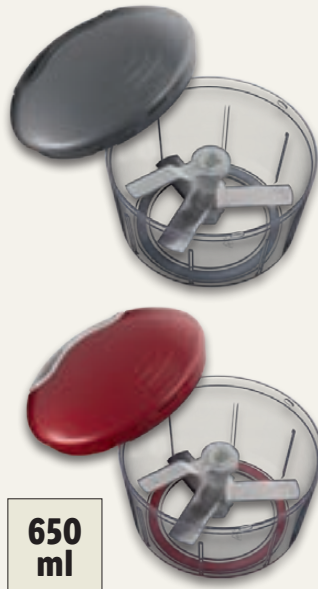

**650
ml**

ERNESTO®
Multizerkleinerer

Zugfunktion im Deckel zum manuellen Hacken, Schneiden und Mischen. Inkl. Klingenschutz. Spülmaschinengeeignet. Maße: ca. Ø 13 x H 9 cm. Je Stück

auch online

5.99*