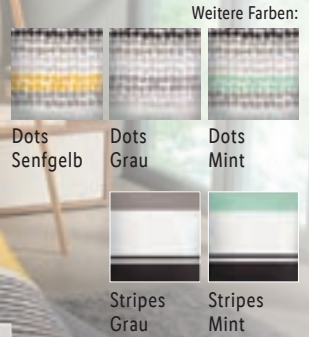

**nur online**

Kostenlose  
Retoure

Rückgabefrist  
von 90 Tagen

Großes  
Dauersortiment

BALETTE®  
**Mako-Satin**  
Kissenbezug ca. 40 x  
80 cm, 2er-Set  
Art.-Nr. 100343434  
**für 9.99**

Stripes  
Senfgelb