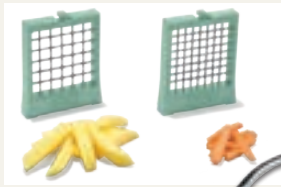

ab Donnerstag, 1.9.

Pommesschneider; mit 2 Klingeneinsätzen (fein/grob) und Saugfuß zum Fixieren

ERNESTO®
**Passiermühle/
Pommesschneider**
Je Stück

11.99*