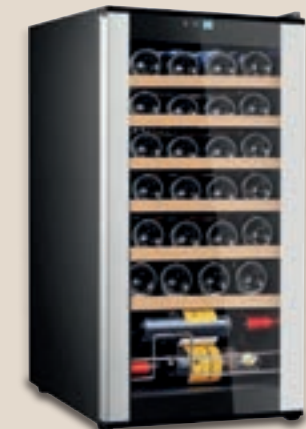

Kostenlose
Retoure

Rückgabefrist
von 90 Tagen

Großes
Dauersortiment

Kundenbewertung
★★★★★ 4.6/5

176 Bewertungen Stand -11.8.2022

Porzellanservice „Camaro“, 62-tlg.

Spülmaschinengeeignet. Mikrowellen-
geeignet. Weitere Varianten erhältlich.
Je Set. Art.-Nr. 100325395

nur online

-58%

~~UVP 95.99~~
39.99

Topfset „Montreal“, 14-tlg.

Für alle Herdarten geeignet – inkl.
Induktion. Spülmaschinengeeignet.
Energiesparender Kapselboden.
Weitere Varianten erhältlich. Je Set.
Art.-Nr. 100218649

nur online

-60%

~~UVP 144.99~~
56.99

1.400
W

Kaffevollautomat „Espresso Line Typ E 950 – 213“

Dreistufiges Mahlwerk. Maße: ca.
B 38 x H 54,5 x T 30 cm. Je Stück.
Art.-Nr. 100344485

nur online

-37%

~~UVP 399.-~~
249.-

24 Monate® à 11.34
Gesamtbetrag Finanzierung 272.16

1.000
W

Küchenmaschine

„MUMSLOVE“
7 Geschwindigkeitsstufen. Fassungs-
vermögen Edelstahlschüssel: ca. 3,9 l.
Je Set. Art.-Nr. 100332268

nur online

-32%

~~UVP 369.-~~
249.-

24 Monate® à 11.34
Gesamtbetrag Finanzierung 272.16

Weinkühl- schrank

„WC-127562“
Für bis zu 28 Flaschen.
Maße: ca. B 43 x
H 84,1 x T 45 cm.
Je Stück.
Art.-Nr. 100344060

nur online

-45%

~~UVP 549.-~~
299.-

30 Monate® à 11.04
Gesamtbetrag Finanzierung 331.20

2 Zonen Wein- kühlschrank

„WC-126433“,
Für ca. 105 Flaschen,
2-Zonen. Maße: ca.
B 54 x H 124,4 x
T 60,1 cm. Je Stück.
Art.-Nr. 100333621

nur online

-50%

~~UVP 899.-~~
449.-

zzgl. Versandkostenzuschlag 29.95

36 Monate® à 14.89
Gesamtbetrag Finanzierung 536.04