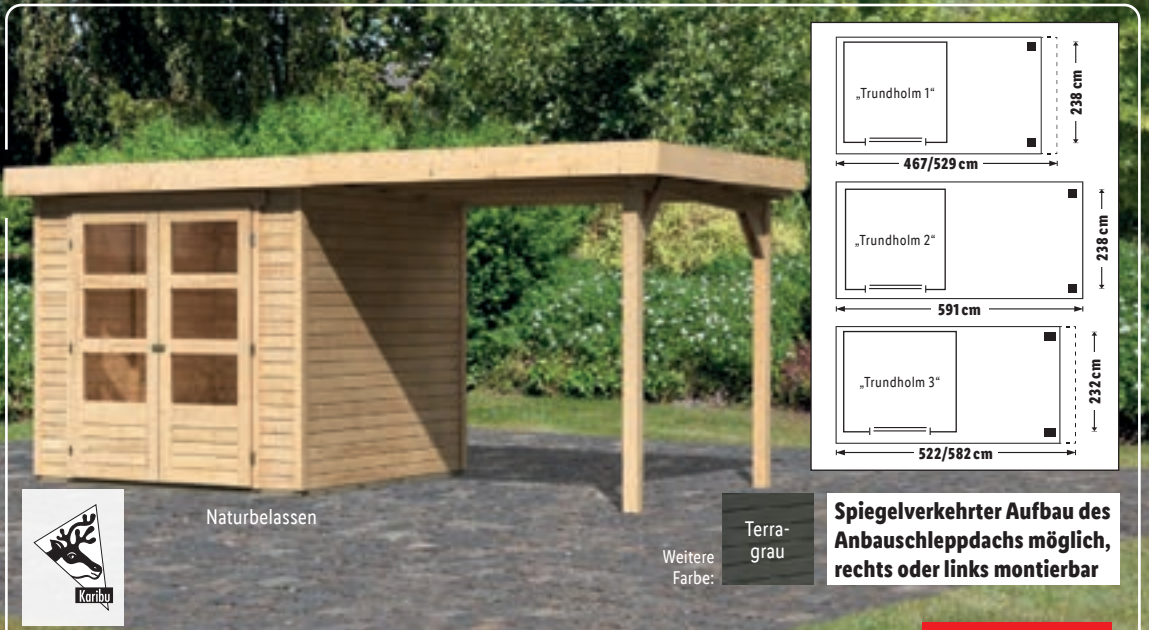

Naturbelassen

Weitere
Farbe:
Terra-
grau

Spiegelverkehrter Aufbau des Anbauschleppdachs möglich, rechts oder links montierbar

KARIBU®

Gartenhaus „Trundholm“

Wandstärke: 19/28 mm. Inklusive Doppelflügeltür mit Lichtausschnitten.
Gartenhaus auch mit Boden erhältlich. Je Stück

„Trundholm 1“ 100217992 • „Trundholm 2“ 100214452 | 1999.- • „Trundholm 3“ 100225443 | 2099.-

nur online

-18%
~~UVP 1479,99~~
1199.-
zzgl. Versandkostenzuschlag 29,95
36 Monate^B à 37,97
Gesamtbetrag Finanzierung 1366,92