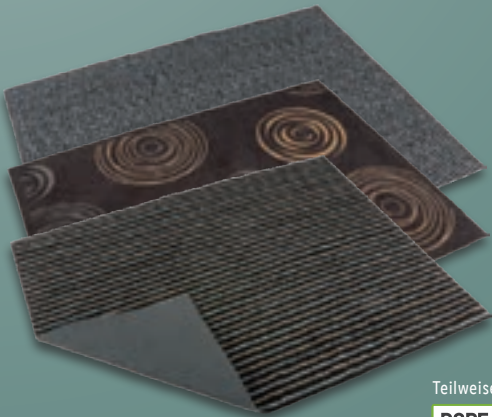

LIVARNO HOME®

Schmutzfangmatte

Oberseite: Polyamid bzw. Polypropylen. Für Fußbodenheizung geeignet. Maße: ca. 60 x 80 cm. Je Stück

Teilweise

DOPE DYED
FÄRBEVERFAHREN

Ersparnis von Wasser, Energie und weniger CO₂-Verbrauch

6.99*

auch online

Mehr Werkstattartikel & Werkzeuge im Onlineshop

lidl.de