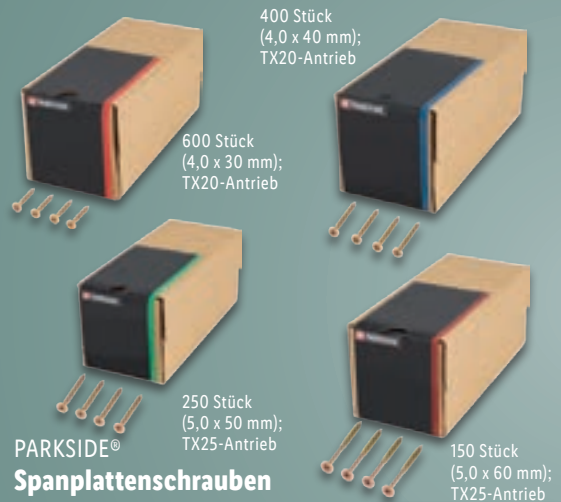

PARKSIDE®
Spanplattenschrauben
Gehärtet, verzinkt und gleitbeschichtet.
Mit Senkkopf. Je Set

4.99*

[auch online](#)