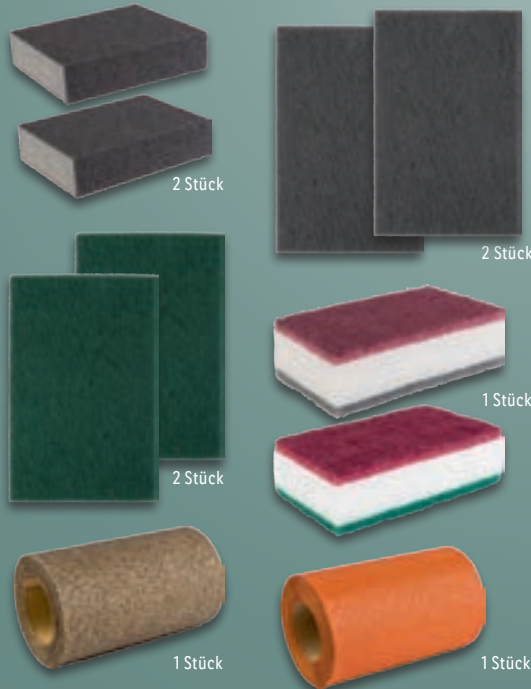

2 Stück

2 Stück

2 Stück

1 Stück

1 Stück

1 Stück

PARKSIDE®

Schleif-Sortiment

Schleifvlies/-schwamm/-papier/-pad oder Stahlwollepads. Für Holz, Metall, Farben u.v.m. Unterschiedliche Körnungen. Je Stück/Set

Weitere Varianten erhältlich

1.99*

22

LHZ - 34/2022 - ECD

Artikel mit sind ab sofort auch im Internet unter **lidl.de** inkl. MwSt., zzgl. Versandkostenpauschale (€4.95), bestellbar, soweit nicht abweichend am Artikel angegeben.