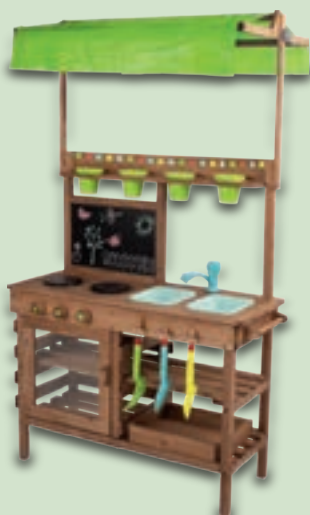

Mit funktionsfähigem
Wasserhahn

PLAYTIVE® Outdoorküche mit Dach

Höhenverstellbares
und neigbares Dach.
Maße: ca. B 77 x H 135
x T 50 cm. Je Stück.
Art.-Nr. 100345727

nur online

69.99