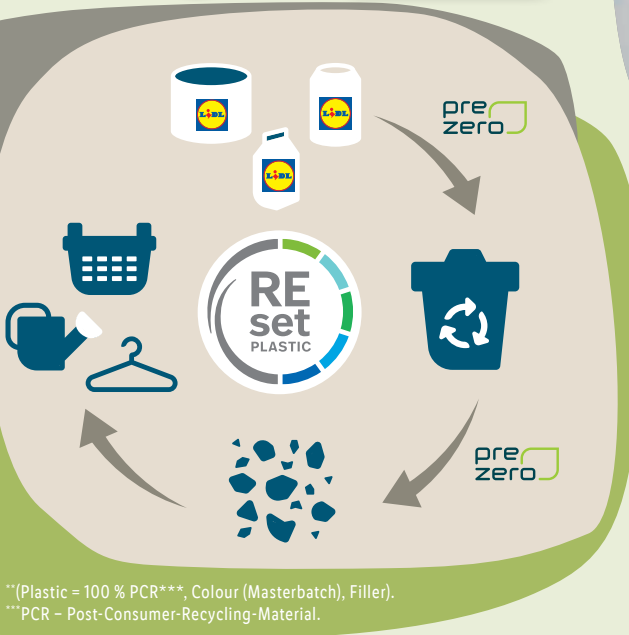

** (Plastic = 100 % PCR***, Colour (Masterbatch), Filler).
*** PCR – Post-Consumer-Recycling-Material.

18

LHZ - 34/2022 - ECD

Artikel mit [auch online](#) sind ab sofort auch im Internet unter lidl.de inkl. MwSt., zzgl. Versandkostenpauschale (€4.95), bestellbar, soweit nicht abweichend am Artikel angegeben.