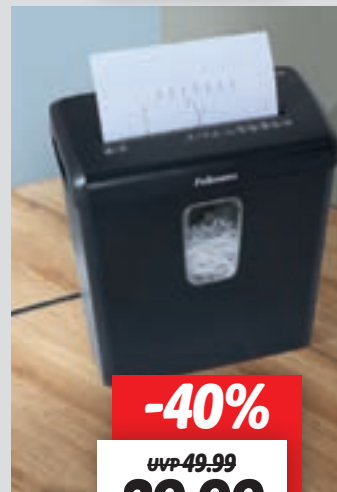

-40%

UVP 49.99
29.99

*Nettodarlehensbetrag entspricht dem Barzahlungspreis inkl. etwaiger Versandkosten und gilt bonitätsabhängig bis 10.000 €. Finanzierungszeit wählbar 6 bis 36 Monate. Vertragslaufzeit auf unbestimmte Zeit. Der effektive Jahreszins von 6,99 % entspricht einem festen Sollzins von 6,77 %. Die Angaben stellen zugleich ein repräsentatives 2/3-Beispiel gem. §6a Abs. 4 PAngV dar. Die aufgeführten Zinssätze gelten nur für die ersten 36 Monate ab Vertragsschluss. Danach und für alle weiteren Verfügungen beträgt der veränderliche Sollzinssatz (jährl.) 14,84 % (15,90 % effektiver Jahreszinssatz). Die monatliche Rate kann sich verändern, wenn weitere Verfügungen über den Kreditrahmen vorgenommen werden. Kreditgeber ist die BNP Paribas S.A. Niederlassung Deutschland, Schwanthalerstr. 31, 80336 München, für die wir nicht ausschließlich vermittelnd tätig sind.