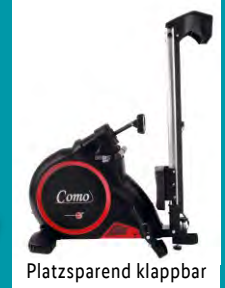

Lieferung bis Bordsteinkante

Dein  
**LIDL**  
Preis

**Fitness und  
Freizeitspaß**

Display  
höhen- &  
neigungs-  
verstellbar

Platzsparend klappbar

Ergometer der Klasse H/A

CHRISTOPEIT® SPORT

**Rudergerät Ergometer „Como Black Edition“**