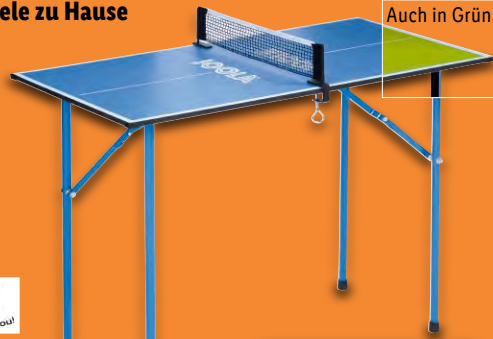

Auch in Grün

JOOLA®  
**Mini Indoor-Tischtennisplatte**

Maße: ca. B 45 x H 76 x T 90 cm.  
Art.-Nr. 100229972

**-29%**

je **UVP 69,-**  
**48.49**

BANDITO®  
**Tischtennisplatte „Big-Fun“ Indoor**

Inkl. Schläger-Set,  
optimal für Familien.  
Maße: ca. B 115 x H 76 x T 206 cm.  
Art.-Nr. 100285219