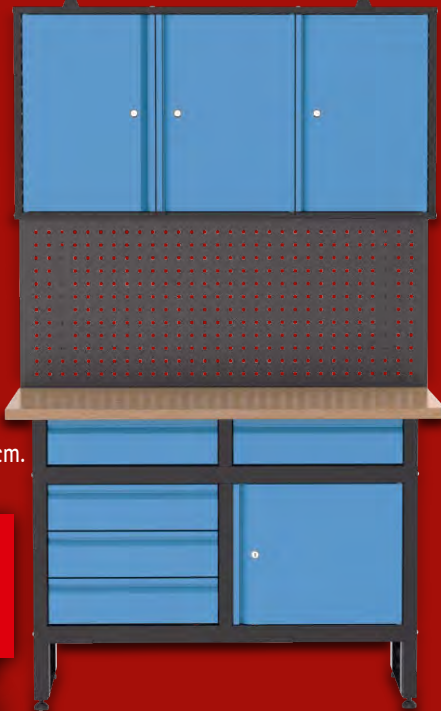

Set bestehend aus:  
 Werkbank, Lochwand  
 und Wandschrank.  
 Maße (gesamt):  
 ca. B 120 x H 200 x T 60 cm.  
**Art.-Nr. 100267231**

**-35%**

UVP-447.95

**290.03**

zzgl. Versandkostenzuschlag: 29.19 €

**30 Monate\* à 11.77**