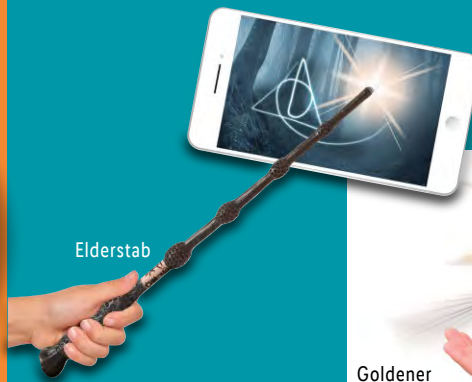

MILLENIUM Schachcomputer „Chess Genius“

Zahlreiche Schwierigkeitsstufen.
Spielstärke: mehr als 2.000 ELO.
Spielfläche: ca. B 20 x L 20 cm.
Art.-Nr. 100195856

-31%

~~UVP 99,-~~
67.89

6 Monate* à 12.35
Gesamtbetrag Finanzierung 74.10

Einfach und schnell im Internet unter lidl.de oder telefonisch unter 0800 43 53 361
(Montag bis Samstag von 8:00 bis 20:00 Uhr. Kostenfrei. Anrufe nur innerhalb Deutschlands möglich.) inkl. MwSt., zzgl. Versandkosten, bestellbar.
*Weitere Informationen zur Finanzierung auf der letzten Seite. †Weitere Informationen auf Seite 5.

Elderstab

DICKIE

Harry Potter Elderstab/ Goldener Schnatz Heliball

Elderstab (ohne Handy): Zauberstab mit LED-Spitze. Kostenlose App zum Speichern oder Teilen der Lichtkreationen.
Schnatz: Flügel regulierbar zur Steuerung der Flugbahn.

Elderstab 100310366
Goldener Schnatz Heliball 100264467

Achtung! Nicht für Kinder unter 3 Jahren geeignet.

Goldener
Schnatz Heliball

Sensortechnologie reagiert auf
Handberührung

-39%

Elderstab ~~UVP 39.99~~
24.24

-26%

Schnatz ~~UVP 32.99~~
24.24