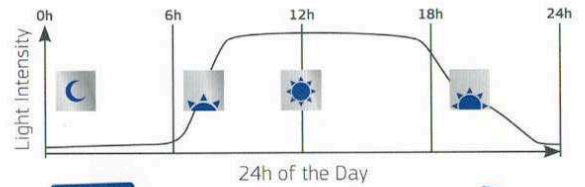

Hightech-Membran als Feuchtigkeitssperre

AntiScratch

Sicherheitsglas, kratzfest und langlebig

EasyFit

Passt perfekt für Ihr JUWEL Aquarium

HeliaLux Day+Night Control

Zur Steuerung der HeliaLux LED

- Einfacher Start durch vorprogrammierte Lichtprofile
- Individuell steuerbare Tagesabläufe mit 8 Szenen
- Bis zu 7 Lichtprofile programmierbar
- Separate Steuerung der blauen und weißen LEDs
- Blaue Mondscheinbeleuchtung