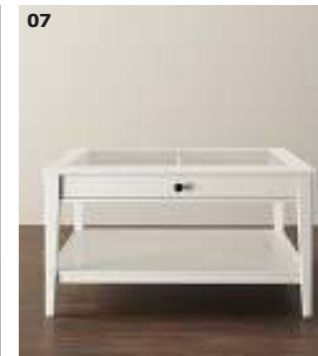

Nou IKEA PS 2014
mäsuță cu veioză

299lei

„Măsuța IKEA PS te ajută să-ți încarci telefonul,
să depozitezi reviste și totodată îți oferă lumină
pentru citit. Este o interpretare modernă a produselor
poloneze hibride de acum 50 de ani – creată
să folosească la maximum spațiile mici de acasă.”

T. Richardson, C. Brill, A. Williams, designeri

06 Nou IKEA PS 2014 măsuță cafea cu veioză 299lei Oțel anticoroziv. L68×Lat38, H113cm. Model G1302 IKEA PS 2014. Alb 202.636.46
07 LIATORP măsuță cafea 899lei MDF și sticlă securizată. Designer: Carina Bengs. L93×Lat93, H51cm. 500.870.72
08 IKEA PS 2012 măsuță cafea 169lei Oțel anticoroziv. Designer: Ola Wihlborg. L70×Lat42, H48cm. Turcoaz închis 902.084.49
09 TOFTERYD măsuță cafea 849lei PAL melaminat și oțel cromat. Designer: Tord Björklund. L95×Lat95, H31cm. Negru lucios 401.974.86
10 LACK măsuță cafea 29,99lei/buc. Greutate mică; ușor de mutat. Panouri celulare. Sarcină maximă 25 kg. L55×Lat55, H45cm. Negru 200.114.08 Alb 200.114.13
11 LINDVED măsuță cafea 69,99lei Oțel anticoroziv. Designer: Ehlén Johansson. Ø50, H68cm. Alb 301.256.97
12 HEMNES măsuță cafea 299lei Lemn masiv de pin lăcuit. Designer: Carina Bengs. L55×Lat55, H50cm. Gri-marro 202.141.23

07