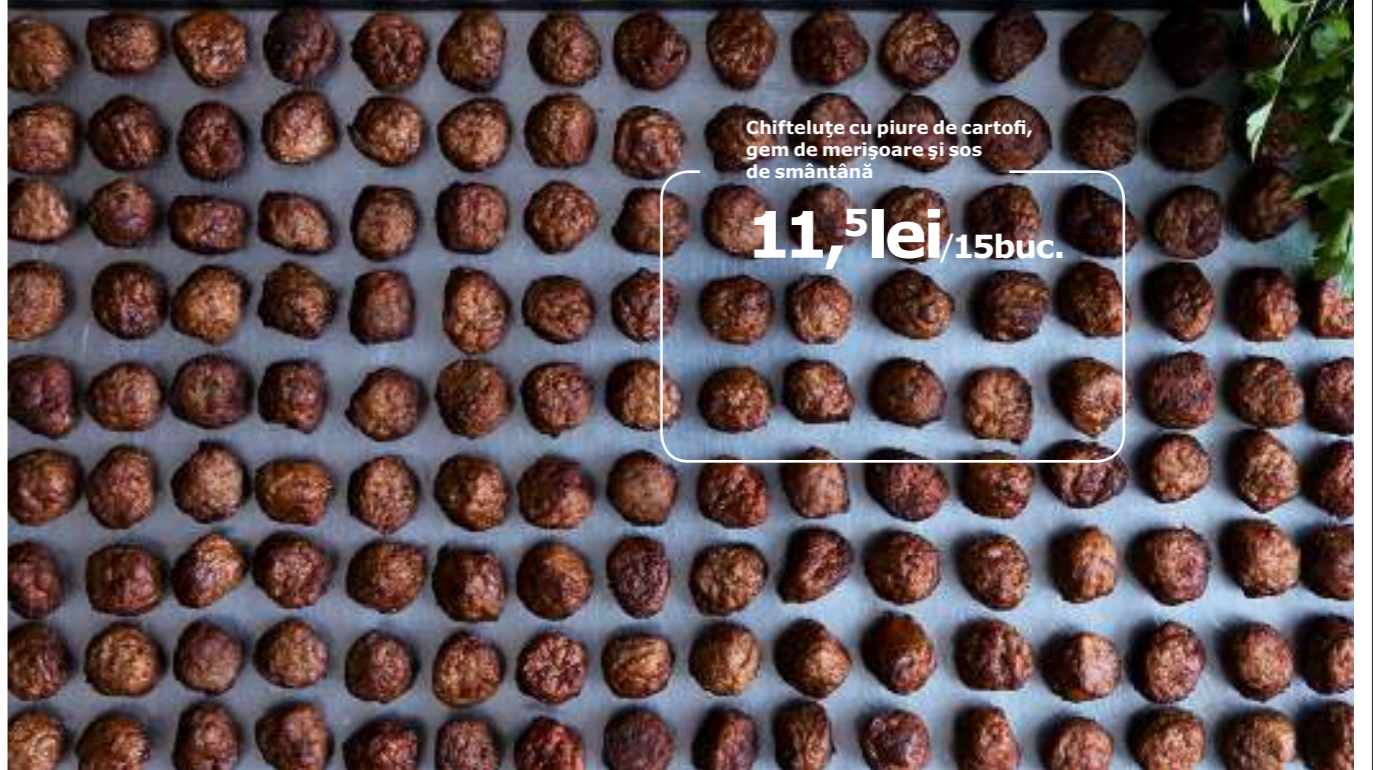

O ofertă pentru care merită să te dai jos din pat

Micul dejun la Restaurantul IKEA este un început bun în orice zi.

Mic dejun cald și cafea

- Omletă,
- Cârnați cabanos,
- Pârjoale de cartofi,
- Chiflă,
- Cafea.

Totul la doar:

Mic dejun cald și cafea

5lei

Micul dejun este servit zilnic, între orele 09:00 și 10:30

Certificare UTZ din 2008

În Restaurantul și Bistro-ul IKEA îți oferim numai cafea cultivată conform standardelor independente de agricultură sustenabilă. Urmărește originea acestora pe: www.utzcertified.org/IKEA

Sau mai bine vii pentru cină?

N-ai nevoie de rezervare. Vino să savurezi celebrele chifteluțe în stil tradițional suedez, cu piure de cartofi și gem de merișoare sau așa cum îți place. Avem porții pentru mari și mici. Așa că, grăbește-te!

Chifteluțe cu piure de cartofi, gem de merișoare și sos de smântână

11,⁵lei/15buc.