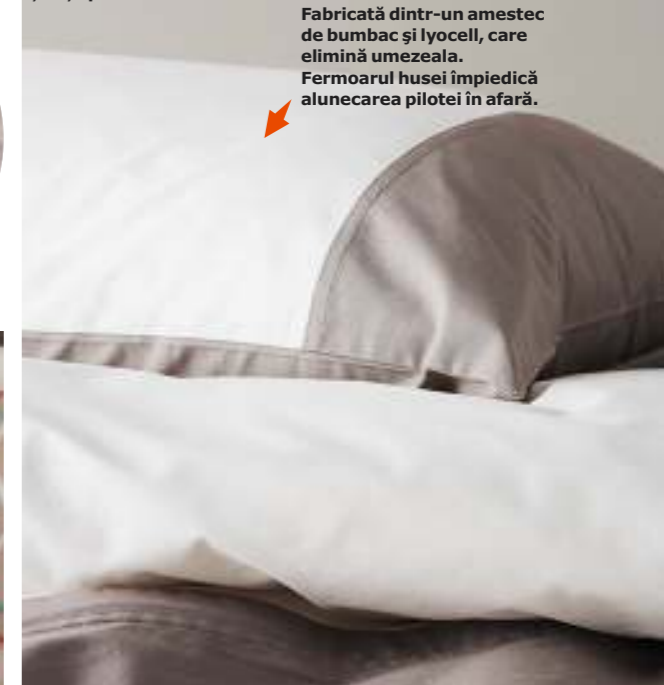

05

PREȚ
MAI
MIC

STOCKHOLM husă pilotă
și față pernă 109 lei

99,99 lei

06 FÄRGLAV husă pilotă
și față pernă 109 lei