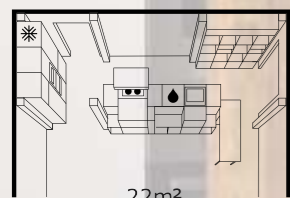

► **Prețul nu include:** electrocasnice, chiuvetă, baterie și corpuri de iluminat.

Pentru asamblare adaugă: 1344lei

► **Mai multe despre serviciul de instalare la pagina 313.**

22m²

02 FJÄLKINGE etajeră

549lei