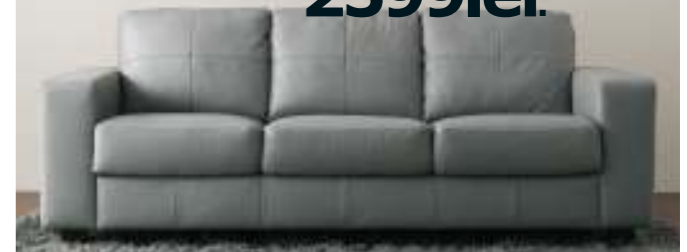

07

SKOGABY canapea 3 locuri
2599lei.