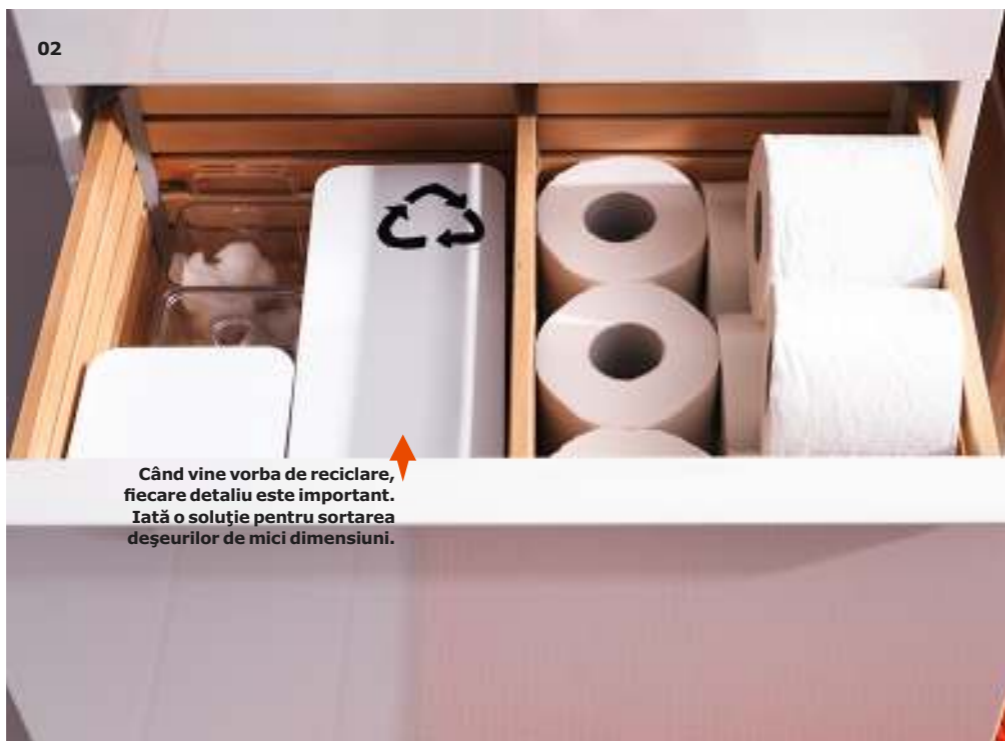

Când vine vorba de reciclare, fiecare detaliu este important. Iată o soluție pentru sortarea deșeurilor de mici dimensiuni.

GODMORGON/ODENSVIK mască lavoar cu 2 sertare și lavoar inclus și STORJORM oglindă:

1238lei

Pentru asamblare adaugă:
60lei

Pentru instalare adaugă:
90lei

► Citește mai multe despre Servicii la pagina 313.

Diminețile sunt mai luminoase cu becurile LED, care te ajută să reduci factura la energie.