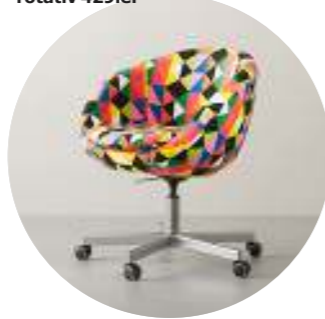

06 PATRIK scaun rotativ 549lei**LINNMON/ODDVALD masă**
199lei

10

**LIATORP birou**
999lei**GREGOR scaun rotativ**
349lei

01

MALKOLM scaun rotativ

329lei

02 SKRUVSTA scaun rotativ 429lei

03