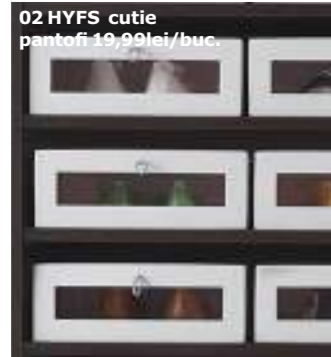

01 KOMPLEMENT organizator bijuterii Lat25cm 40lei/buc. Lat50cm 60lei/buc.

Căptușite cu păslă moale, aceste organizatoare protejează lanțișoarele, inelele și cerceii și le păstrează frumos aranjate.

02 HYFS cutie pantofi 19,99lei/buc.**03 KOMPLEMENT valet 10lei****04 KOMPLEMENT bară glisantă pentru umerase 45lei**