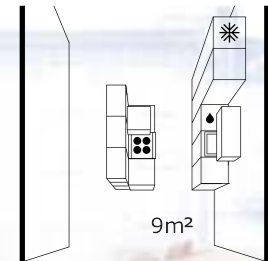

01 Bucătărie METOD/
RINGHULT/HERRESTAD:

8880lei

► **Prețul include:** cadre (5 corpuri bază, 5 suspendate, 2 înalte), uși, fronturi sertar, balamale, 8 sertare, 7 polițe, blat de lucru, plintă, picioare, mânere, amortizoare sertare și uși.

► **Prețul nu include:** electrocasnice, chiuvetă, baterie și corpuri de iluminat.

**Pentru asamblare adaugă:
690lei**

► **Mai multe despre serviciul de instalare la pagina 313.**