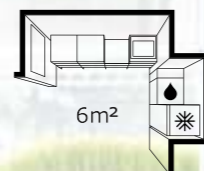

Creează o bucătărie potrivită stilului și nevoilor tale.

Dacă gătești mult, folosește blaturi la înălțimi diferite, pentru a te putea mișca în voie.

01

01 GRUNDTAL recipiente Potrivite cu șina GRUNDTAL. Oțel inoxidabil. Designer: Mikael Warnhammar. **59,99lei** Lat13×A13, H28cm. 302.266.96 **79,99lei** Lat25×A13, H28cm. 902.266.98 **02 Bucătărie METOD cu uși și fronturi de sertar GREVSTA din oțel inoxidabil, sertare FÖRVARA și picioare LIMHAMN 3840lei** Cadre METHOD din PAL melaminat alb. Uși/fronturi de sertar GREVSTA din oțel inoxidabil și PAL melaminat. Sertare FÖRVARA din oțel anticoroziv și PAL melaminat. Picioare LIMHAMN din oțel inoxidabil. Completează cu mânere BLANKETT din aluminiu și blat laminat alb SÅLJAN. **03 FLYTTA cărucior bucătărie 599lei** Oferă mai mult spațiu de lucru și de depozitare. Inox. Designer: Nicolai Wiig Hansen. L98×Lat57, H86cm. 000.584.87 **04 DIMPA set sacsoșe sortare gunoi 24,99lei/4buc.** 100% polipropilenă. 101.801.33 **05 LIMHAMN poliță 49,99lei/buc.** Polițe din inox; suprafață igienică, solidă și rezistentă, ușor de întreținut. Designer: Jon Karlsson. Lat60×A20, H7cm. 401.777.18 **06 Familia GRUNDTAL** Se pot folosi și în zonele cu umiditate crescută. Oțel inoxidabil. Designer: Mikael Warnhammar. **Bară 19,99lei/buc.** Economisește spațiu pe blat. L40cm. 002.135.39 **Poliță 34,99lei** Lat25×A13, H20cm. 302.197.09 **Set cârlige în s 3,99lei/5buc.** H7cm. 700.113.97

02 Bucătărie METOD/GREVSTA:

3840lei

► **Prețul include:** 5 cadre corpuri bază, uși, fronturi sertar, balamale, 9 sertare, blat de lucru, 1 accesoriu culisant, picioare și mânere.

► **Prețul nu include:** electrocasnice, chiuvetă, baterie și corpuri de iluminat.

Pentru asamblare adaugă:
325lei

► Mai multe despre serviciul de instalare la pagina 313.

6m²

03

04