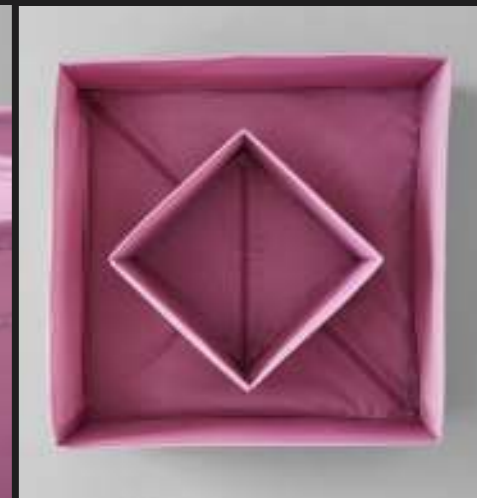

SKUBB set cutii

Dimensiuni: 14x14x13cm, 28x14x13cm
și 28x28x13cm, câte 2 din fiecare.
100% poliester și plastic polipropilenic.
Designer: Monika Mulder
Roz 202.508.04

24,99lei/6buc.

01

BESTÅ TV ansamblu depozitare
700lei