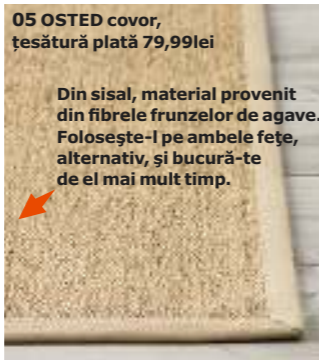

06 SNEKKERSTEN
covor, fir scurt 249lei