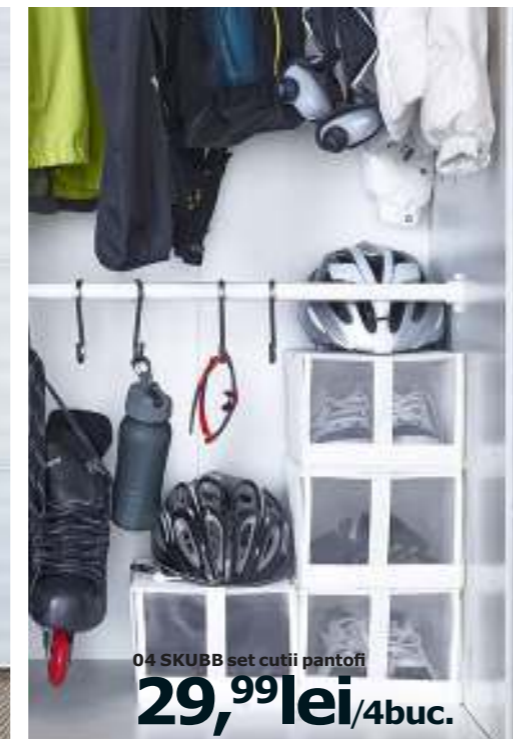

04 SKUBB set cutii pantofi
29,99lei/4buc.