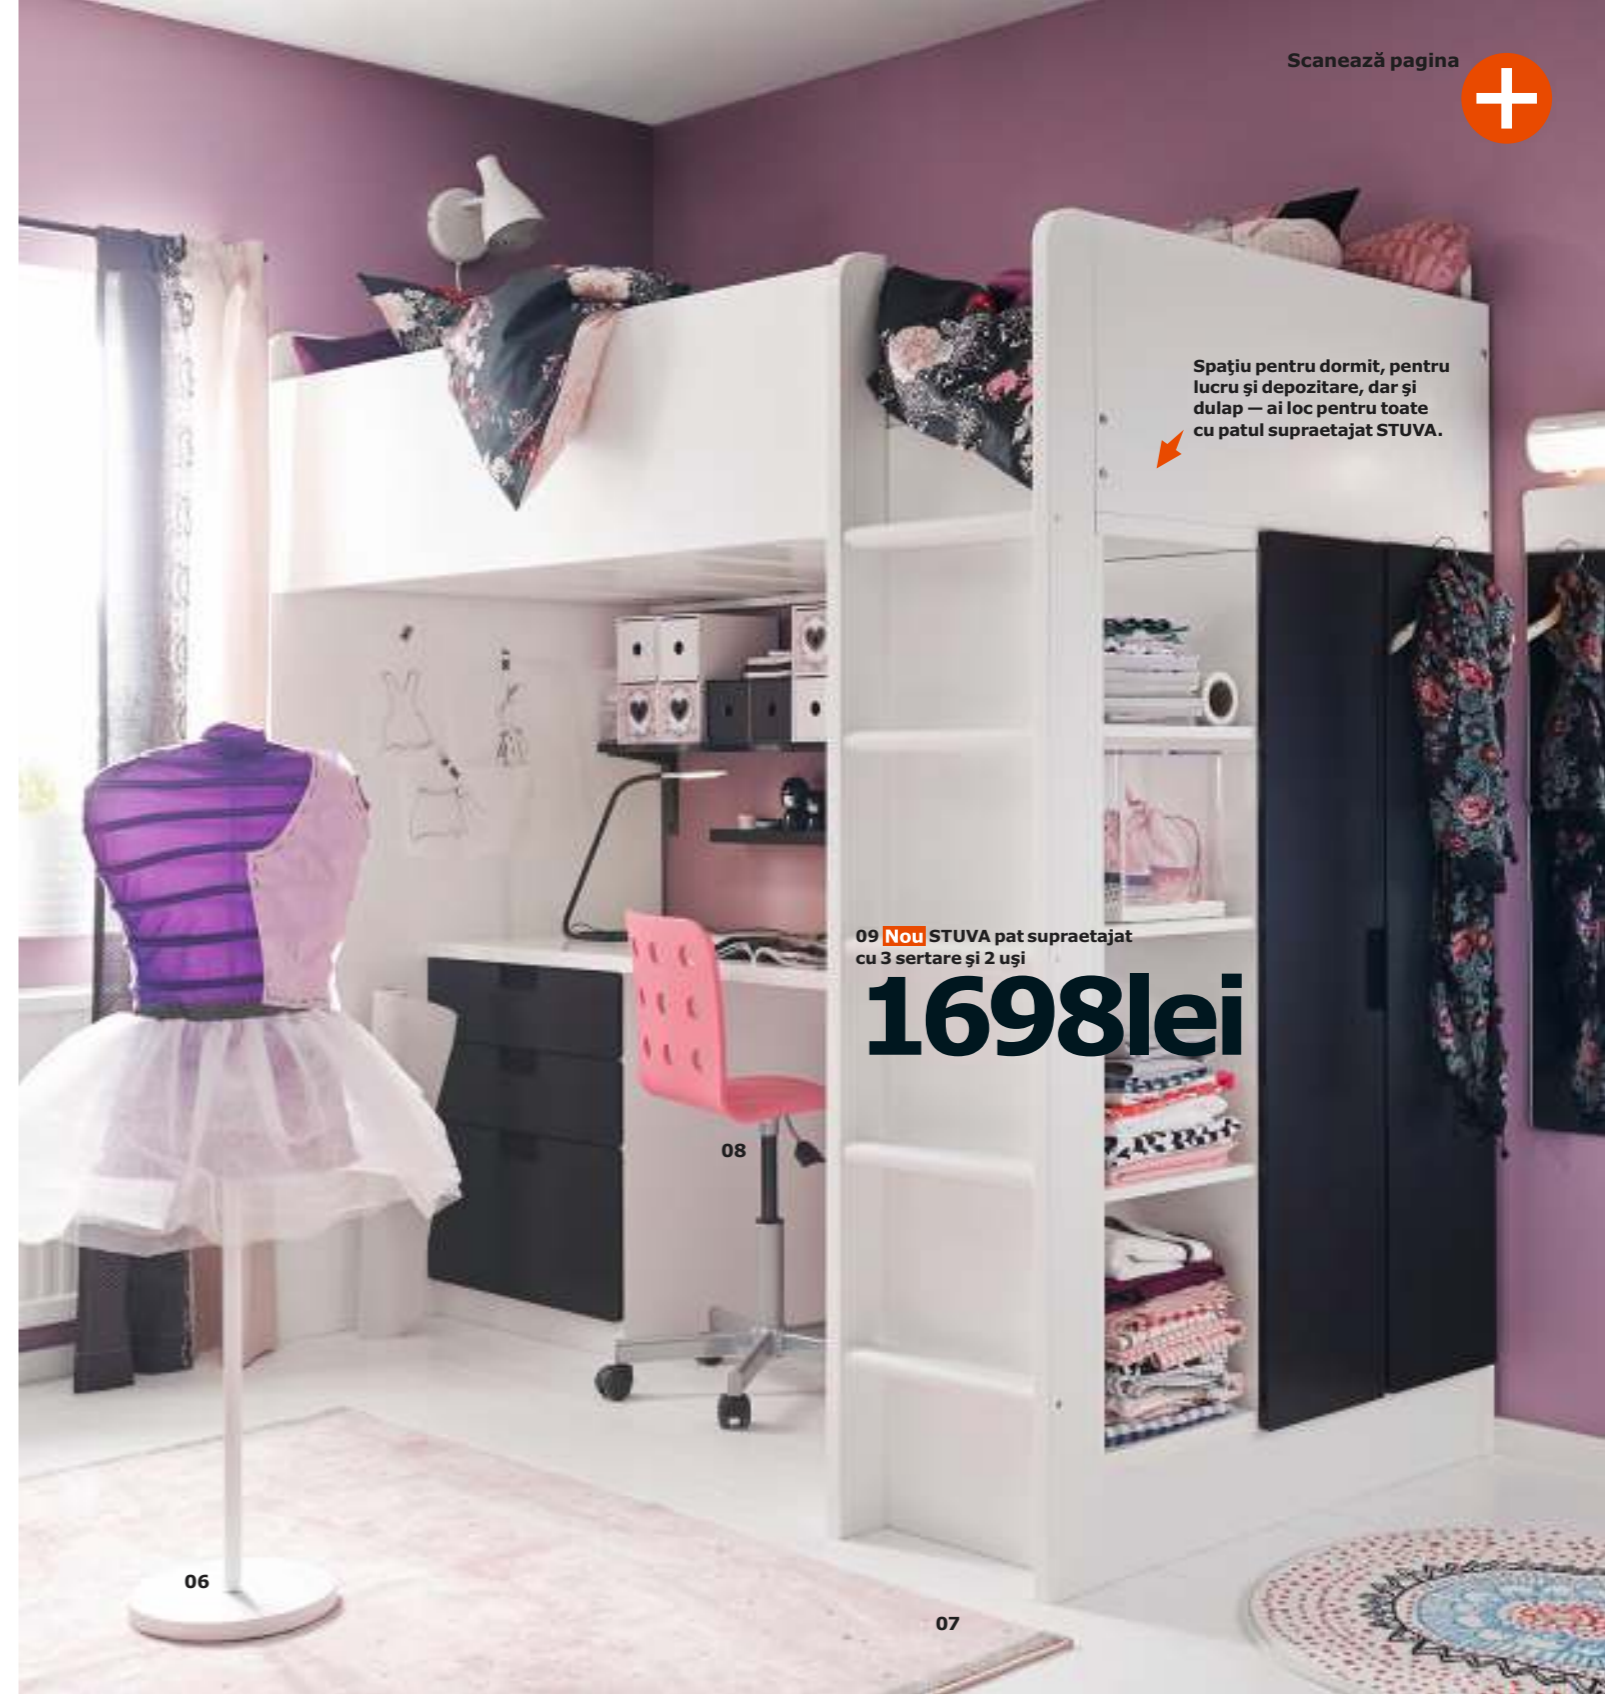

01 SVÄRTA cadru pat suspendat 599lei Scara se poate monta pe partea dreaptă sau stângă a patului. Oțel anticoroziv. Designer: Tord Björklund. Lat97xL208, H186cm. Dimensiuni saltea: 90x200cm. Argintiu 202.479.82

02 UPPVISA set panou afișaj 49,99lei/ 2buc Culori și forme diferite: un balon de dialog verde și o săgeată neagră. Lat76xH47cm. Negru/verde 102.437.91

03 RISÖ fotoliu sac 399lei Poți folosi pliat ca fotoliu sau desfăcut ca șezlong. Poliester și polistiren expandat. L184xLat72, H58cm. Negru 602.088.51

04 HISSMON/ADILS masă 249lei Oțel anticoroziv și MDF. L120xLat60, H73cm. Alb/roșu 890.059.47

05 SPRINGA covor, fir scurt 119lei Stratul inferior din latex împiedică alunecarea covorului atunci când copilul tău se joacă/aleargă pe el. 100% nailon. Designer: Malin Unnborn. Lat133xL160cm. Roșu 802.725.63

06 NÄPEN suport haine cu husă 89,99lei 100% poliester. H77-127cm. Lila 690.022.85

07 RARING covor, fir scurt 159lei 100% nailon și latex. Designer: Silke Leffler. Lat133xL160cm. Roz 902.364.90

08 JULES scaun de birou junior 129lei Înălțime reglabilă. Include roțile. Șezut: furnir de mesteacăn vopsit. Șezut Lat35xA32, H38-50cm. Roz/argintiu 498.845.32

09 Nou STUVA pat supraetajat cu 3 sertare și 2 uși 1698lei MDF și PAL melaminat. Lat99xL197, H207cm. Dimensiuni saltea 90x200cm. Alb/negru 190.265.47

Spațiu pentru dormit, pentru lucru și depozitare, dar și dulap — ai loc pentru toate cu patul supraetajat STUVA.

09 Nou STUVA pat supraetajat cu 3 sertare și 2 uși

1698lei